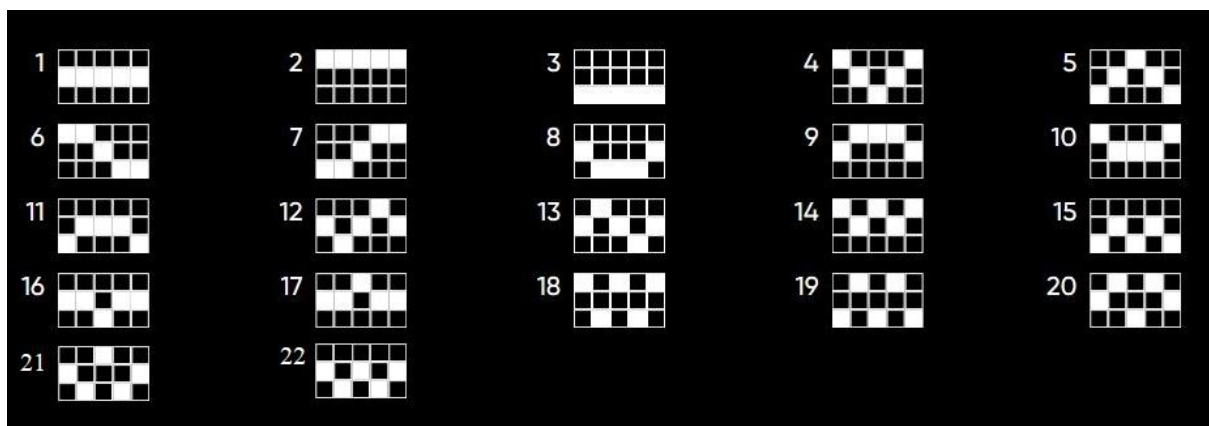

Līniju topoloģija

Pieejamās līniju izvēles: 22 (fiksētas līnijas).

Izmaksu tabula

Izmaksas ir norādītas par likmi 22 EUR. Palielinot, vai samazinot likmi, izmaksas proporcionāli palielināsies vai samazināsies.

	WILD 5x €2,022.00 4x €800.00 3x €80.00		5x €400.00 4x €80.00 3x €22.00		5x €200.00 4x €40.00 3x €22.00
	5x €200.00 4x €40.00 3x €22.00		5x €100.00 4x €22.00 3x €10.00		5x €100.00 4x €22.00 3x €10.00
	5x €100.00 4x €22.00 3x €10.00		SCATTER 5x €11,000.00 4x €440.00 3x €110.00