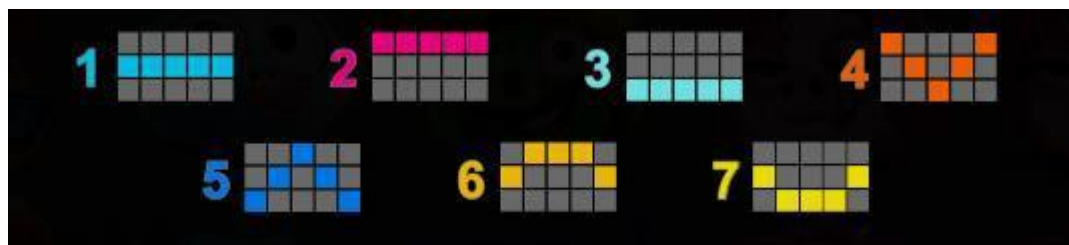

#### *Regulāro Izmaksu Apraksts*

Lai parastie simboli veidotu laimīgo kombināciju, jāsakrīt sekojošiem apstākļiem:

- Simboliem jābūt līdzās uz katra spēles ruļļa.
- Laimīgās kombinācijas veidojas no kreisās uz labo pusi.
- Vismaz vienam no simboliem jābūt attēlotam uz pirmā ruļļa.
- Simbolu kombinācijas neveidojas, ja pirmais simbols ir uz otrā, trešā, ceturtā vai piektā ruļļa.

### *Izmaksu Līniju Apraksts.*

Laimests tiek izmaksāts tikai par laimīgajām kombinācijām no kreisās uz labo pusi, kur vismaz viens simbols ir uz pirmā ruļļa. Simboliem jāatrodas līdzās uz konkrētas līnijas.