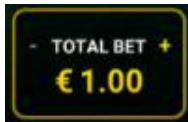

11. "Grand" un "Major" džekpotiem nav uzkrājuma limita griestu.

Izmaksu Noteikumi

1. Jums tiek izmaksāts laimests tikai par lielāko laimīgo kombināciju no katras aktīvās izmaksas līnijas.
2. Bonusa spēles laimesti tiek pieskaitīti izmaksas līnijas laimestiem.
3. Lai veidotos regulārās laimīgās kombinācijas, simboliem uz aktīvas izmaksas līnijas jāatrodas blakus.
4. Nepareiza darbība atceļ visas spēles un izmaksas.

Spēles vadība

Lai spēlētu, rīkojieties šādi:

1. Lai paaugstinātu vai pazeminātu likmes vērtību, lietojiet “**Total bet**” izvēlni.

2. Nospiežot ikonu “**Max bet**”, tiek iestatīta maksimāli iespējamā likme.