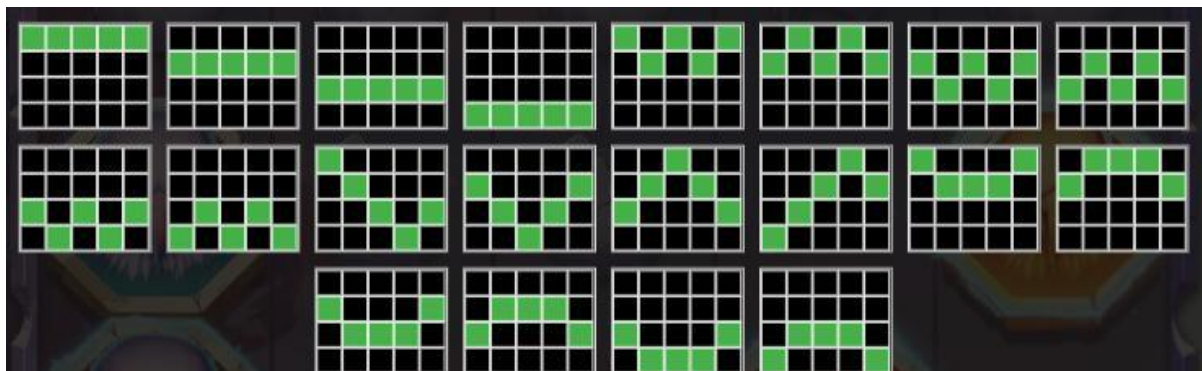

Izmaksu apraksts

Regulāro Izmaksu Apraksts

Lai parastie simboli veidotu laimīgo kombināciju, jāsakrīt sekojošiem apstākļiem:

- Simboliem jābūt līdzās uz aktīvas izmaksas līnijas.
- Laimīgās kombinācijas veidojas no kreisās uz labo pusi. Vismaz vienam no simboliem jābūt attēlotam uz pirmā ruļļa. Simbolu kombinācijas neveidojas, ja pirmais simbols ir uz otrā, trešā, ceturtā vai piektā ruļļa.

Izmaksu Līniju Apraksts.

Laimests tiek izmaksāts tikai par laimīgajām kombinācijām uz aktīvajām izmaksas līnijām. Līnijas, kas redzamas attēlā, parāda iespējamās izmaksas līniju formas:

Kārtība, kādā notiek pieteikšanās uz laimestu un kādā to izsniedz