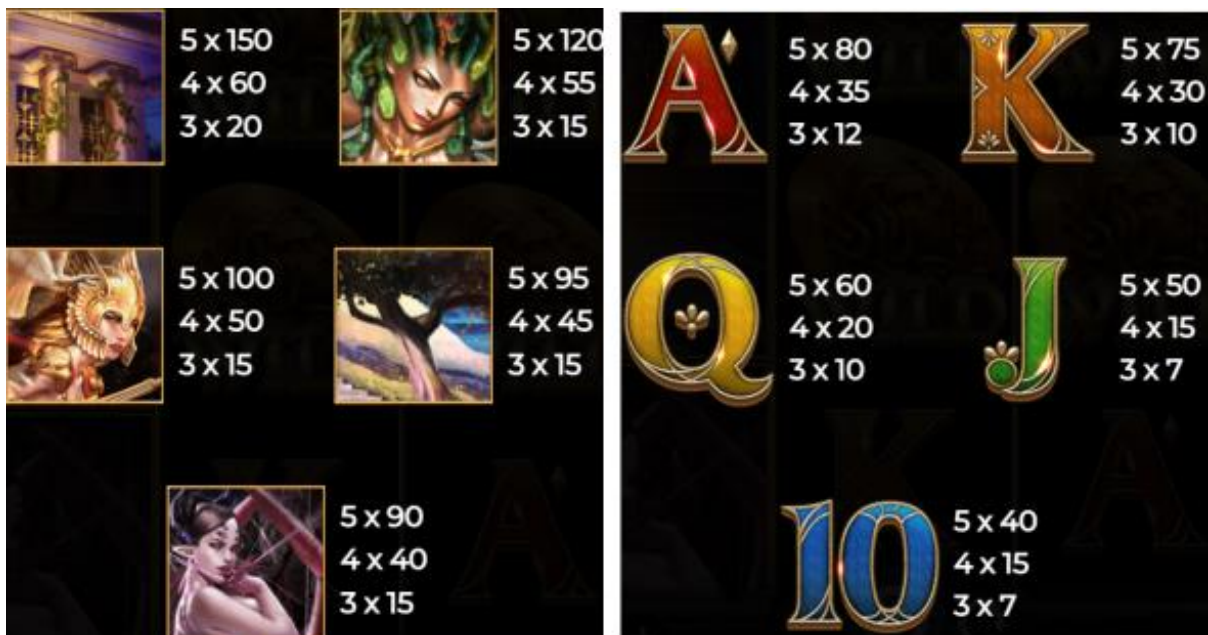

Izmaksas Līniju Apraksts.

Laimests tiek izmaksāts tikai par laimīgajām kombinācijām uz aktīvajām izmaksas līnijām no kreisās puses.

Līnijas, kas redzamas attēlā, parāda iespējamās izmaksas līniju formas: