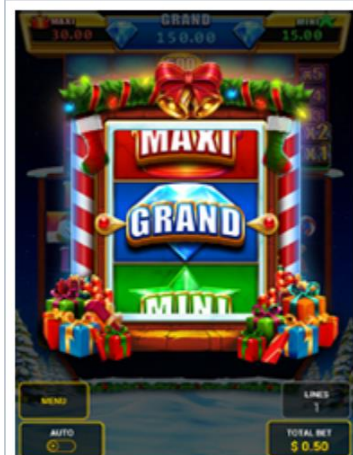

Teorētiskais ilgtermiņa atmaksāšanās procents (RTP) ir 95,13%.

Vispārējie noteikumi

Pamata spēle

Tavs mērķis ir iegūt 5 identiskus simbolus vienā no 50 laimestu ceļiem, kas virzās no kreisās uz labo pusi. Pamata spēles griezienu laikā, kad griezienu laikā uz ruļļiem nonāk monētu simboli, tie tiek novietoti attiecīgajā pozīcijā uz BINGO STAXX™ galda. Monētu simboli, kas nonāk attiecīgajās dimanta, kroņa vai zvaigznes pozīcijās, tiek nekavējoties izmaksāti spēlētājam.

BINGO STAXX funkcija

5 monētas vertikālā, horizontālā vai diagonālā līnijā piešķir BINGO STAXX™ funkciju. Monētu balvu vērtības uzkrājas, līdz tiek izveidota BINGO STAXX™ līnija. Aizpildīta BINGO STAXX™ līnija uz Bingo galda piešķirs spēlētājam balvas šajā rindā, un galds tiks atiestatīts.

BINGO STAXX™ līnijas pabeigšana ar iekļautu dimanta simbolu piešķir laimes rata griezienu. Iespējamās balvas ir Grand Jackpot, Maxi Jackpot vai Mini Jackpot vai līdz 35x likme.

BINGO STAXX™ līnijas pabeigšana ar iekļautu kroņa simbolu piešķir laimes rata griezienu. Iespējamās balvas ir Maxi Jackpot, Mini Jackpot vai līdz 40x likme.

BINGO STAXX™ līnijas pabeigšana ar iekļautu zvaigznes simbolu piešķir laimes rata griezienu. Iespējamās balvas ietver Mini Jackpot vai līdz līdz 20x likme.

Iespējamās monētu balvas uz ruļļiem ir līdz 16 reizēm lielākas par kopējo likmi.