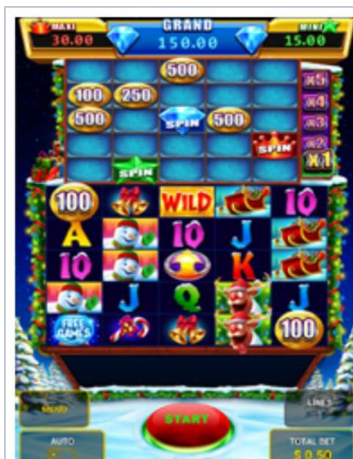

Spēļu automātu spēle

Ražotājs: Greentube Malta Ltd

Spēles dalības maksa (likme)

Minimālā likme 0.75 EUR

Maksimālā likme 150 EUR

Spēles noteikumi

"BINGO STAXX Rudolphs Reign" ir 5 ruļļu un 50 izmaksas līniju spēļu automātu spēle.

- BINGO STAXX™ funkcija
- Riskēšanas Feature
- bezmaksas griezieni – visi līniju laimesti x3

Svarīgi:

- Laimests tiek izmaksāts tikai par lielāko laimīgo kombināciju no katras aktīvās izmaksas līnijas.
- Laimīgās kombinācijas veidojas no kreisās uz labo pusi.
- Bonusa spēles laimesti tiek pieskaitīti izmaksas līnijas laimestiem.
- Laimestu tabulā vienmēr ir redzamas balvas par šobrīd izvēlēto likmi un rindu skaitu.
- Wild simbols aizvieto visus simbolus izņemot monētas, globusus vai bultas.
- Nepareiza darbība atceļ visas spēles un izmaksas.

Teorētiskais ilgtermiņa atmaksāšanās procents (RTP) ir 95,13%.

Vispārējie noteikumi

Pamata spēle

Tavs mērķis ir iegūt 5 identiskus simbolus vienā no 50 laimestu ceļiem, kas virzās no kreisās uz labo pusi. Pamata spēles griezienu laikā, kad griezienu laikā uz ruļļiem nonāk monētu simboli, tie tiek novietoti attiecīgajā pozīcijā uz BINGO STAXX™ galda. Monētu simboli, kas nonāk attiecīgajās dimanta, kroņa vai zvaigznes pozīcijās, tiek nekavējoties izmaksāti spēlētājam.