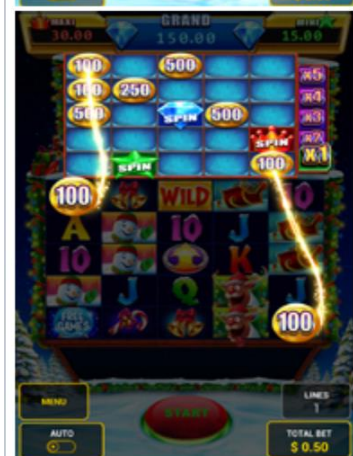

- BINGO STAXX™ funkcija
- Riskēšanas Feature
- bezmaksas griezieni – visi līniju laimesti x3

Svarīgi:

- Laimests tiek izmaksāts tikai par lielāko laimīgo kombināciju no katras aktīvās izmaksas līnijas.
- Laimīgās kombinācijas veidojas no kreisās uz labo pusi.
- Bonusa spēles laimesti tiek pieskaitīti izmaksas līnijas laimestiem.
- Laimestu tabulā vienmēr ir redzamas balvas par šobrīd izvēlēto likmi un rindu skaitu.
- Wild simbols aizvieto visus simbolus izņemot monētas, globusus vai bultas.
- Nepareiza darbība atceļ visas spēles un izmaksas.

Teorētiskais ilgtermiņa atmaksāšanās procents (RTP) ir 95,13%.

Vispārējie noteikumi

Pamata spēle

Tavs mērķis ir iegūt 5 identiskus simbolus vienā no 50 laimestu ceļiem, kas virzās no kreisās uz labo pusi. Pamata spēles griezienu laikā, kad griezienu laikā uz ruļļiem nonāk monētu simboli, tie tiek novietoti attiecīgajā pozīcijā uz BINGO STAXX™ galda. Monētu simboli, kas nonāk attiecīgajās dimanta, kroņa vai zvaigznes pozīcijās, tiek nekavējoties izmaksāti spēlētājam.

BINGO STAXX funkcija

5 monētas vertikālā, horizontālā vai diagonālā līnijā piešķir BINGO STAXX™ funkciju. Monētu balvu vērtības uzkrājas, līdz tiek izveidota BINGO STAXX™ līnija. Aizpildīta BINGO STAXX™ līnija uz Bingo galda piešķirs spēlētājam balvas šajā rindā, un galds tiks atiestatīts.