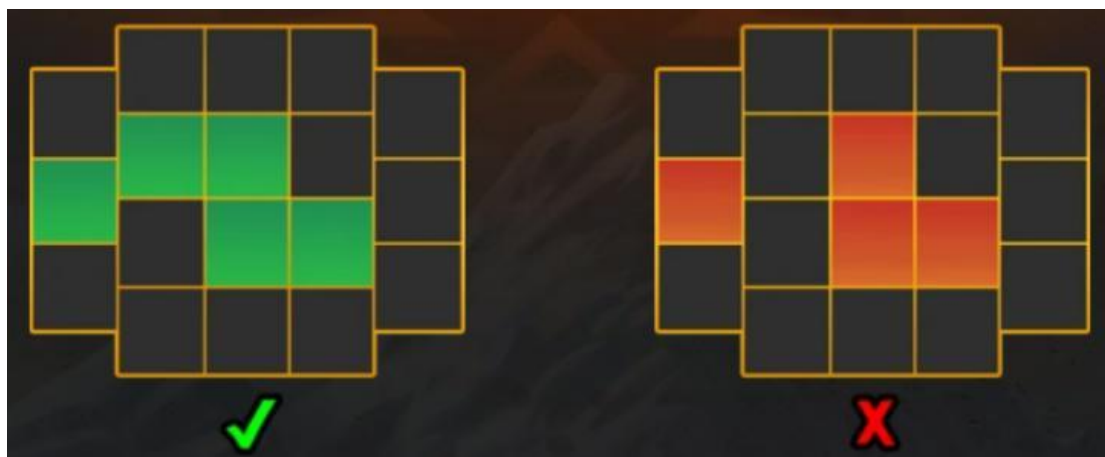

Izmaksu apraksts

Regulāro Izmaksu Apraksts

Lai simboli veidotu laimīgo kombināciju, jāsakrīt sekojošiem apstākļiem:

- Simboliem jābūt līdzās uz aktīvas izmaksas līnijas.
- Laimīgās kombinācijas veidojas no kreisās uz labo pusi.
- Pirmajam kombinācijas simbolam jāatrodas uz 1.ruļļa.

Izmaksas ar liki 0,80 EUR parādītas izmaksu attēlo, palielinot likmi proporcionāli mainās izmaksas.

 Appears during base game only. x5 4.80 x4 2.00 x3 0.96 x2 0.32	 Appears during FREE SPINS only. x5 9.60 x4 4.00 x3 1.92 x2 0.64	 x5 4.00 x4 1.60 x3 0.80	 x5 3.60 x4 1.20 x3 0.64	 x5 3.20 x4 0.96 x3 0.56	 x5 2.40 x4 0.80 x3 0.48
 x5 2.00 x4 0.64 x3 0.40	 x5 1.60 x4 0.56 x3 0.32	 x5 1.28 x4 0.40 x3 0.24	 x5 1.12 x4 0.32 x3 0.16	 x5 0.96 x4 0.24 x3 0.08	

Izmaksu Līniju Apraksts.

Laimests tiek izmaksāts tikai par laimīgajām kombinācijām uz aktīvajām izmaksas līnijām no kreisās puses.

Līnijas, kas redzamas attēlā, parāda iespējamās izmaksas līniju formas: