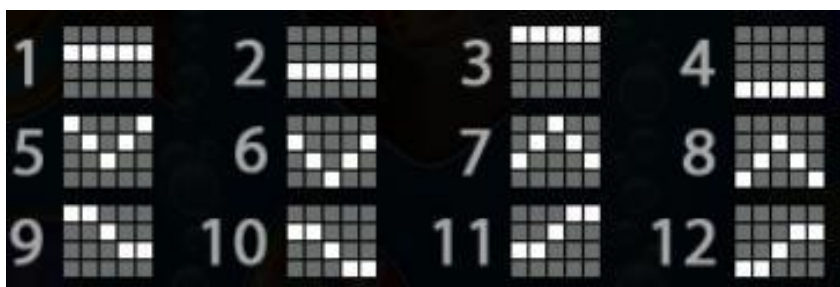

Nosacījums, lai saņemtu laimestu, ir griezt ruļļus līdz uz tiem attēlotie simboli veidotu laimīgās kombinācijas uz aktīvajām izmaksas līnijām. Laimests atkarīgs no izveidotajām laimīgajām kombinācijām.

Izmaksu apraksts

Lai parastie simboli veidotu laimīgo kombināciju, jāsakrīt sekojošiem apstākļiem:

- Simboliem jābūt līdzās uz aktīvas izmaksas līnijas.
- Laimēto kreītu skaits atkarīgs no kopējā laimesta monētās reizinājuma ar jūsu izvēlēto monētas vērtību.
- Laimīgās kombinācijas veidojas no kreisās uz labo pusi. Pirmajam kombinācijas simbolam jāatrodas uz 1.ruļļa.

Izmaksas ar līnijas likmi 0.72 EUR parādītas attēlos, palielinot līnijas likmi proporcionāli mainās izmaksas.

 5 - $144.00 4 - $14.40 3 - $3.60 2 - $0.36	 5 - $72.00 4 - $10.80 3 - $2.16	 5 - $36.00 4 - $7.20 3 - $1.44	 5 - $36.00 4 - $7.20 3 - $1.44	 5 - TOTAL MONEY VALUE AMOUNT 4 - $3.60 3 - $0.72
 5 - $7.20 4 - $1.80 3 - $0.36	 5 - $7.20 4 - $1.80 3 - $0.36	 5 - $7.20 4 - $1.80 3 - $0.36	 5 - $7.20 4 - $1.80 3 - $0.36	 5 - $7.20 4 - $1.80 3 - $0.36

Izmaksas Līniju Apraksts.

Laimests tiek izmaksāts tikai par laimīgajām kombinācijām uz aktīvajām izmaksas līnijām no kreisās puses.

Laimēto kredītu skaits atkarīgs no kopējā monētu skaita reizinājuma ar jūsu izvēlēto monētu skaitu.

Līnijas, kas redzamas attēlā, parāda iespējamās izmaksas līniju formas: