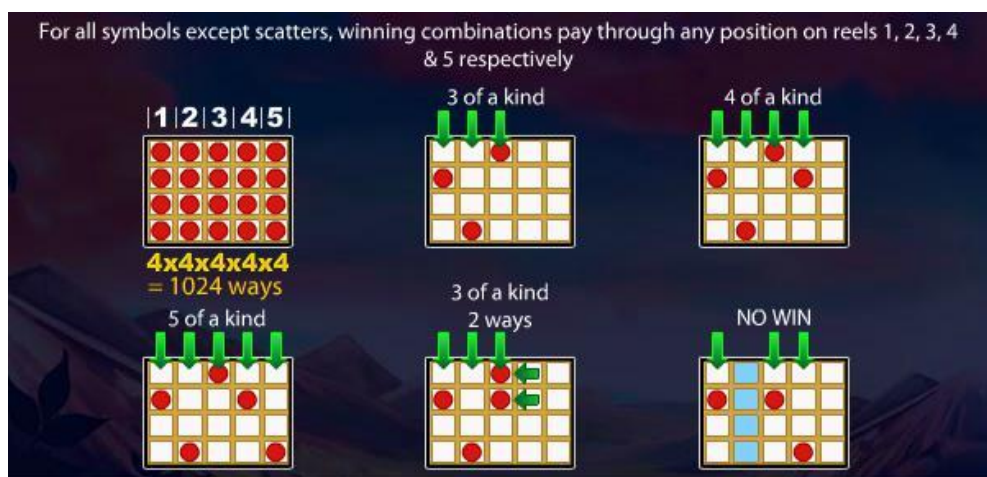

K	5 • 75	5 • 150	Q	5 • 50	5 • 100
	4 • 20	4 • 40		4 • 20	4 • 40
	3 • 5	3 • 10		3 • 5	3 • 10
J	5 • 50	5 • 100	10	5 • 25	5 • 50
	4 • 10	4 • 20		4 • 10	4 • 20
	3 • 5	3 • 10		3 • 5	3 • 10

Izmaksu Līniju Apraksts.

Laimests tiek izmaksāts tikai par laimīgajām kombinācijām uz aktīvajām izmaksas līnijām. Laimēto kredītu skaits atkarīgs no kopējā monētu skaita reizinājuma ar jūsu izvēlēto likmes lielumu. Līnijas, kas redzamas attēlā, parāda iespējamās izmaksas līniju formas:

Kārtība, kādā notiek pieteikšanās uz laimestu un kādā to izsniedz

Lai saņemtu laimestu savā spēļu kontā, ir jāaizver attiecīgās spēles logs un jāveic naudas transakcija no konta sadaļas „Kase”.

Lai saņemtu laimestu uz savu personīgo finanšu iestādes kontu, spēlētājam ir jāizmanto viens no šiem naudas transakcijas/pārskaitījuma veidiem:

- uz bankas kontu ar tiešu maksājumu vai izmantojot banklink pakalpojumus,
- uz bankas karti.

Izmaksātos laimestus, kas ir laimēti saskaņā ar tiešsaistes spēlē esošajiem spēles noteikumiem un laimējošo kombināciju tabulu.

Spēles programmas funkcionāla bojājuma, elektronisku vai manipulēšanas ar spēļu automātu programmu rezultātā uz spēles ekrāna tiks parādīta informācija - nav spēles laimests un izmaksāts netiek.