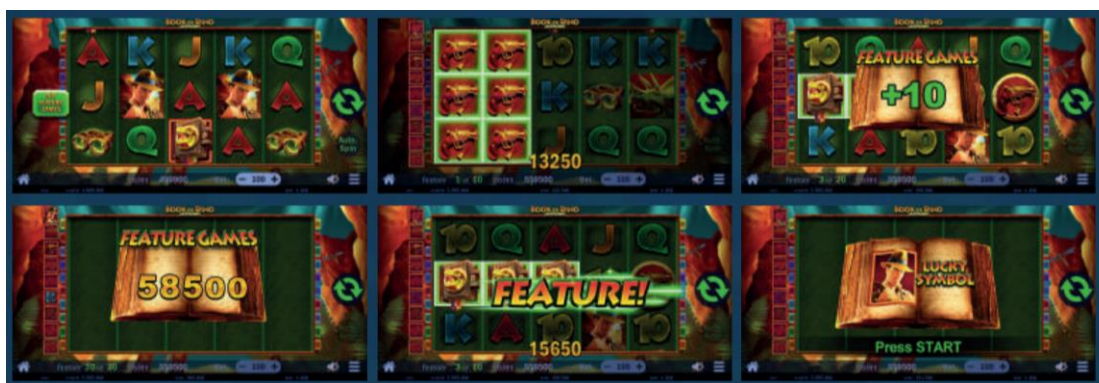

Wild simboli

Izkaisītie simboli (grāmatas) kalpo arī kā Wild aizstājējsimboli un aizstāj visus simbolus izņemot "Lucky" simbolu.

Maksimālais iespējamais laimests vienā griezienā ir 5000x no likmes vērtības.

Spēles aptuvenais RTP (Return to Player) % ir 95.24%.

Vizuālais materiāls

Kārtība, kādā notiek pieteikšanās uz laimestu un kādā to izsniedz

Lai saņemtu laimestu savā spēļu kontā, ir jāaizver attiecīgās spēles logs un jāveic naudas transakcija no konta sadaļas „Kase”.

Lai saņemtu laimestu uz savu personīgo finanšu iestādes kontu, spēlētājam ir jāizmanto viens no šiem naudas transakcijas/pārskaitījuma veidiem:

- uz bankas kontu ar tiešu maksājumu vai izmantojot banklink pakalpojumus,
- uz bankas karti.

Izmaksātos laimestus, kas ir laimēti saskaņā ar tiešsaistes spēlē esošajiem spēles noteikumiem un laimējošo kombināciju tabulu.

Spēles programmas funkcionāla bojājuma, elektronisku vai manipulēšanas ar spēļu automātu programmu rezultātā uz spēles ekrāna tiks parādīta informācija - nav spēles laimests un izmaksāts netiek.

Sarežģītāku bojājumu gadījumā vai šaubu gadījumā par manipulēšanu ar spēļu programmām, laimesta izmaksas tiek veiktas pēc tam, kad tiek veikta spēles pārbaude un darbinieki ir pārliecinājušies par iepriekšminēto apstākļu neesamību.