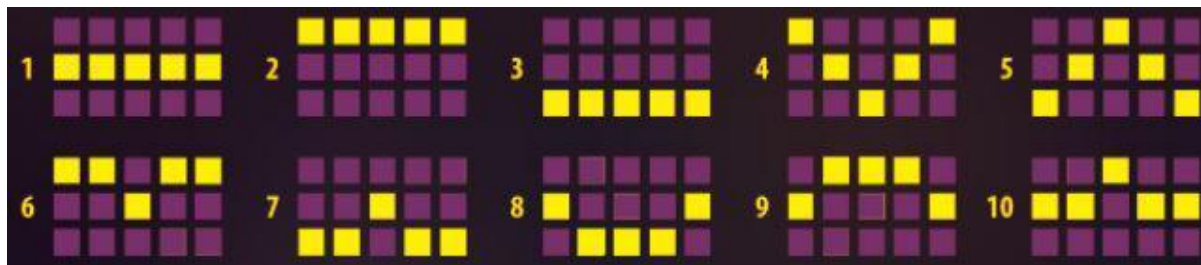

Izmaksas Līniju apraksts

Laimests tiek izmaksāts tikai par laimīgajām kombinācijām uz aktīvajām izmaksas līnijām.

Laimēto kredītu skaits atkarīgs no kopējās likmes uz līniju.

Kārtība, kādā notiek pieteikšanās uz laimestu un kādā to izsniedz

Lai saņemtu laimestu savā spēļu kontā, ir jāaizver attiecīgās spēles logs un jāveic naudas transakcija no konta sadaļas “Kase”.

Lai saņemtu laimestu uz savu personīgo finanšu iestādes kontu, spēlētājam ir jāizmanto viens no šiem naudas transakcijas/pārskaitījuma veidiem:

- uz bankas kontu ar tiešu maksājumu vai izmantojot banklink pakalpojumus,
- uz bankas karti.

Izmaksātos laimestus, kas ir laimēti saskaņā ar tiešsaistes spēlē esošajiem spēles noteikumiem un laimējošo kombināciju tabulu.

Spēles programmas funkcionāla bojājuma, elektronisku vai manipulēšanas ar spēļu automātu programmu rezultātā uz spēles ekrāna tiks parādīta informācija - nav spēles laimests un izmaksāts netiek.

Sarežģītāku bojājumu gadījumā vai šaubu gadījumā par manipulēšanu ar spēļu programmām, laimesta izmaksas tiek veiktas pēc tam, kad tiek veikta spēles pārbaude un darbinieki ir pārliecinājušies par iepriekšminēto apstākļu neesamību.

Termiņš, līdz kuram azartspēles dalībnieks var pieteikties uz laimestu

Laimesti, kas nepārsniedz 720 euro tiek izmaksāti nekavējoties pēc spēles sesijas beigām. Laimesti no 720 euro līdz 14300 euro tiek izmaksāti 24 stundu laikā. Laimesti, kuri pārsniedz 14300 euro izmaksā azartspēles noteikumos apstiprinātā kārtībā ne vēlāk kā 30 dienu laikā un ne vairāk kā divos maksājumos.