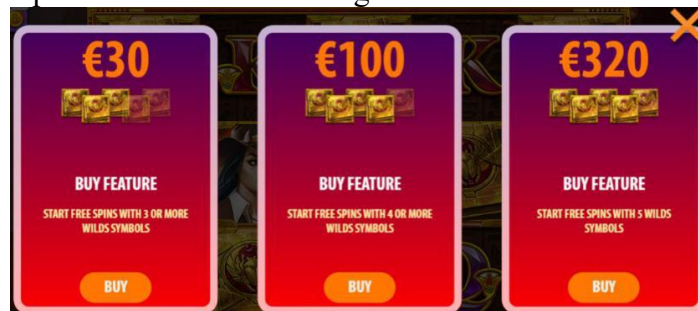

Ražotājs: Quickspin AB

Spēles dalības maksa (likme)

Minimālā likme 0.20 EUR

Maksimālā likme 20 EUR

Spēles noteikumi

"Book of Duat" ir 5 ruļļu, 3 rindu un 10 fiksētu izmaksas līniju spēļu automāts. Spēlē ir papildus iespējas:

5. Zem spēles laukiem ir sekojošas balvas:
 - 6 spēles lauki ar +2 bezmaksas griezieniem;

- 3 spēles lauki ar +3 bezmaksas griezieniem;
 - 2 spēles lauki ar +5 bezmaksas griezieniem;
 - 1 spēles lauks ar +10 bezmaksas griezieniem;
 - 2 spēles lauki ar +1 īpašo simbolu;
 - 1 spēles lauks ar +2 īpašajiem simboliem;
 - 1 spēles lauks ar +4 īpašajiem simboliem;
 - 2 spēles lauki ar +1x laimesta reizinātāju;
 - 1 spēles lauks ar +2x laimesta reizinātāju;
 - 1 spēles lauks ar +5x laimesta reizinātāju.
6. Bezmaksas griezienu sākumā pēc nejaušības principa tiek izvēlēts viens īpašais simbols, kas darbosies kā paplašinošs simbols;
 7. Kad uz spēles ruļļa ir izkrituši vismaz 2 vai 3 (atkarībā no simbola veida) īpašie simboli, tad šie simboli izplešas pa visu konkrēto spēles rulli, un izmaksā laimestu par kombināciju uz jebkuriem spēles ruļļiem atkarībā no izvēlētajām spēles līnijām;
 8. Bezmaksas griezieni tiek izspēlēti ar to pašu griezienu vērtību kādu tie iegūti;
 9. Bezmaksas griezienu laikā iegūtie laimesti tiek pievienoti kopējai bilancei.

Bezmaksas griezienu pirkšanas noteikumi

1. Bezmaksas griezienu bonusu var arī aktivizēt jebkurā brīdī pamatspēlē, klikšķinot uz

ikonas;

2. Bezmaksas griezienu pirkšanas cena būs atkarīga no ‘Wild’ simbolu skaita, kas