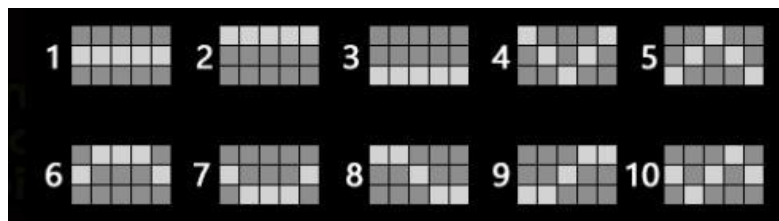

#### Regulāro Izmaksu Apraksts

Lai parastie simboli veidotu laimīgo kombināciju, jāsakrīt sekojošiem apstākļiem:

- Simboliem jābūt līdzās uz katra spēles ruļļa.
- Laimīgās kombinācijas veidojas no kreisās uz labo pusi.
- Vismaz vienam no simboliem jābūt attēlotam uz pirmā ruļļa.
- Simbolu kombinācijas neveidojas, ja pirmais simbols ir uz otrā vai trešā, ceturtā vai piektā ruļļa.

#### Izmaksu Līniju Apraksts.

Laimests tiek izmaksāts tikai par laimīgajām kombinācijām no kreisās uz labo pusi, kur vismaz viens simbols ir uz pirmā ruļļa. Simboliem jāatrodas līdzās uz konkrētas līnijas.