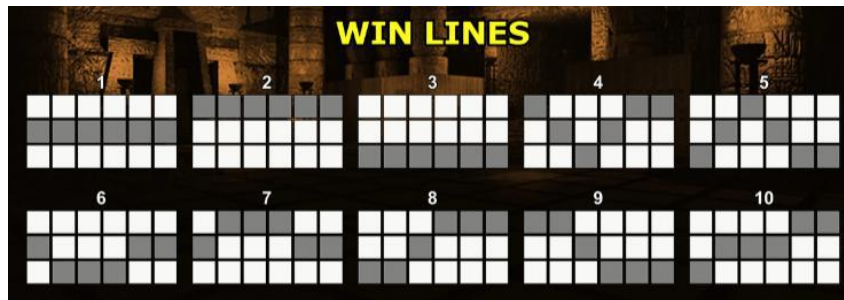

Nosacījums, lai saņemtu laimestu, ir griezt ruļļus līdz uz tiem attēlotie simboli veidotu laimīgās kombinācijas uz aktīvajām izmaksas līnijām. Laimests atkarīgs no izveidotajām laimīgajām kombinācijām.

Līnijas, kas redzamas attēlā, parāda iespējamās izmaksas līniju formas:

Regulāro Izmaksu Apraksts

Lai parastie simboli veidotu laimīgo kombināciju, jāsakrīt sekojošiem apstākļiem:

- Simboliem jābūt līdzās uz aktīvas izmaksas līnijas.