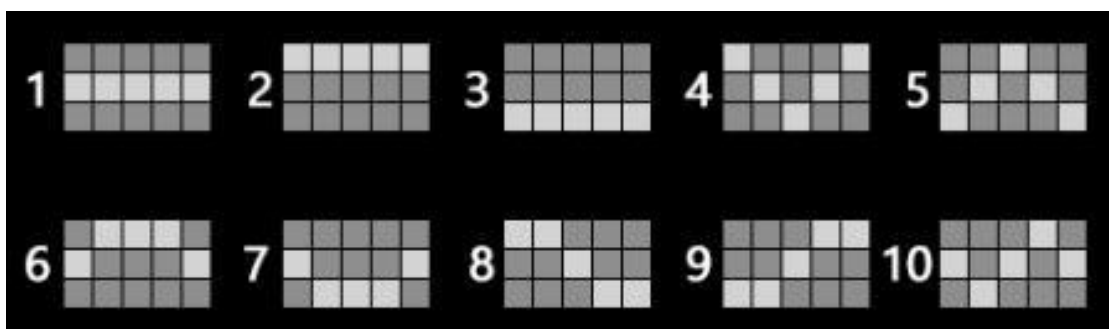

Izmaksas ar līnijas likmi 0.50 EUR parādītas attēlos, palielinot līnijas likmi proporcionāli mainās izmaksas.

	5 - €250.00 4 - €50.00 3 - €5.00 2 - €0.50		5 - €100.00 4 - €20.00 3 - €2.00 2 - €0.25		5 - €37.50 4 - €5.00 3 - €1.50 2 - €0.25		5 - €37.50 4 - €5.00 3 - €1.50 2 - €0.25		
	5 - €7.50 4 - €2.00 3 - €0.25		5 - €7.50 4 - €2.00 3 - €0.25		5 - €5.00 4 - €1.25 3 - €0.25		5 - €5.00 4 - €1.25 3 - €0.25		5 - €5.00 4 - €1.25 3 - €0.25

Izmaksas Līniju Apraksts.

Laimests tiek izmaksāts tikai par laimīgajām kombinācijām uz aktīvajām izmaksas līnijām kreisās puses.

Laimēto kredītu skaits atkarīgs no kopējā monētu skaita reizinājuma ar jūsu izvēlēto monētu skaitu.

Līnijas, kas redzamas attēlā, parāda iespējamās izmaksas līniju formas:

7. Kārtība, kādā notiek pieteikšanās uz laimestu un kādā to izsniedz

Lai saņemtu laimestu savā spēļu kontā, ir jāaizver attiecīgās spēles logs un jāveic naudas transakcija no konta sadaļas „Kase”.

Lai saņemtu laimestu uz savu personīgo finanšu iestādes kontu, spēlētājam ir jāizmanto viens no šiem naudas transakcijas/pārskaitījuma veidiem:

- uz bankas kontu ar tiešu maksājumu vai izmantojot banklink pakalpojumus,
- uz bankas karti.

Izmaksātos laimestus, kas ir laimēti saskaņā ar tiešsaistes spēlē esošajiem spēles noteikumiem un laimējošo kombināciju tabulu.

Spēles programmas funkcionāla bojājuma, elektronisku vai manipulēšanas ar spēļu automātu programmu rezultātā uz spēles ekrāna tiks parādīta informācija - nav spēles laimests un izmaksāts netiek.

Sarežģītāku bojājumu gadījumā vai šaubu gadījumā par manipulēšanu ar spēļu