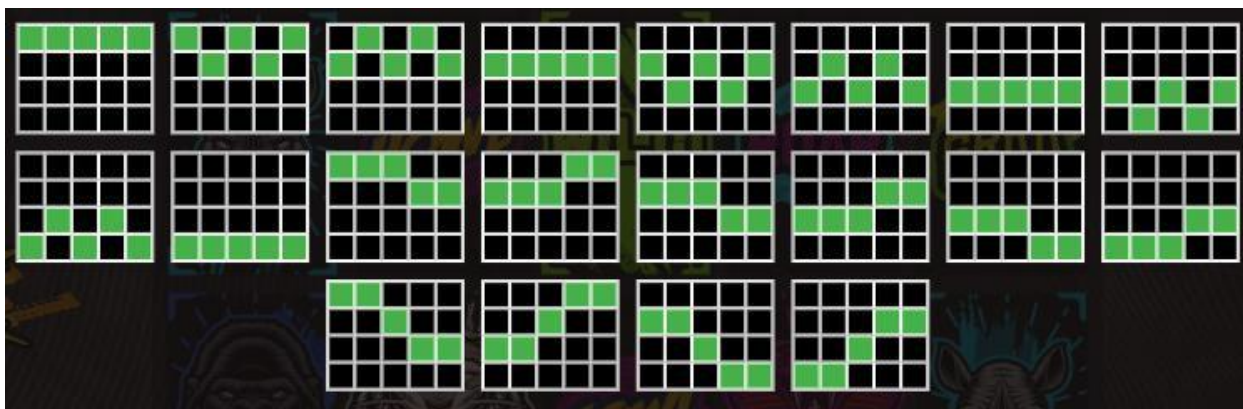

Izmaksu apraksts

Regulāro Izmaksu Apraksts

Lai parastie simboli veidotu laimīgo kombināciju, jāsakrīt sekojošiem apstākļiem:

- Simboliem jābūt līdzās uz aktīvas izmaksas līnijas.
- Laimīgās kombinācijas veidojas no kreisās uz labo pusi. Vismaz vienam no simboliem jābūt attēlotam uz 1. ruļļa.
- Regulārās Izmaksas parādītas Izmaksu attēlos. Izmaksas parādītas ar likmi 0.20 EUR. Palielinot likmi, proporcionāli palielinās līniju izmaksas:

Izmaksas Līniju Apraksts.

Laimests tiek izmaksāts tikai par laimīgajām kombinācijām uz aktīvajām izmaksas līnijām. Līnijas, kas redzamas attēlā, parāda iespējamās izmaksas līniju formas:

Kārtība, kādā notiek pieteikšanās uz laimestu un kādā to izsniedz