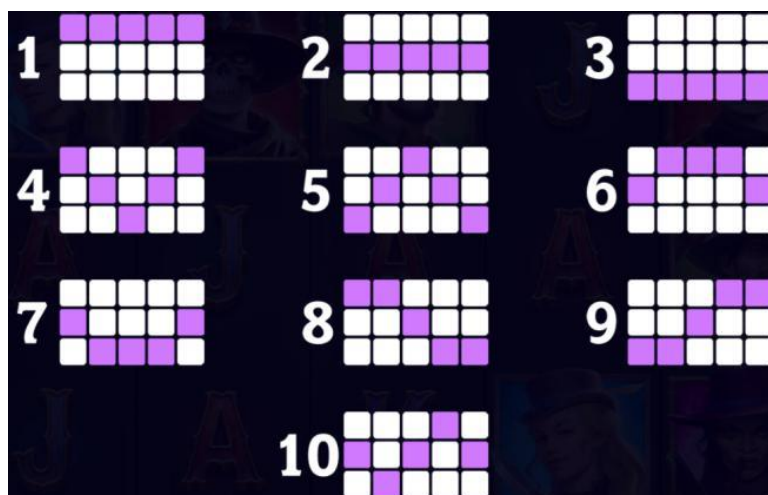

Izmaksu apraksts

Lai parastie simboli veidotu laimīgo kombināciju, jāsakrīt sekojošiem apstākļiem:

- Simboliem jābūt līdzās uz aktīvas izmaksas līnijas.
- Laimīgās kombinācijas veidojas no kreisās uz labo pusi. Pirmajam kombinācijas simbolam jāatrodas uz 1.ruļļa.

Izmaksas ar līnijas likmi 0.60 EUR parādītas attēlos, palielinot līnijas likmi proporcionāli mainās izmaksas.

	A	K	Q	J	Skull
5	6,00	4,50	3,00	3,00	60,00
4	3,00	2,40	1,50	1,50	15,00
3	1,20	0,89	0,60	0,60	6,00
5	60,00	30,00	24,00	18,00	
4	15,00	9,00	6,00	4,80	
3	6,00	3,00	2,40	1,79	

Izmaksas Līniju Apraksts.

Laimests tiek izmaksāts tikai par laimīgajām kombinācijām uz aktīvajām izmaksas līnijām kreisās puses.

Laimēto kredītu skaits atkarīgs no kopējā monētu skaita reizinājuma ar jūsu izvēlēto monētu skaitu.

Līnijas, kas redzamas attēlā, parāda iespējamās izmaksas līniju formas: