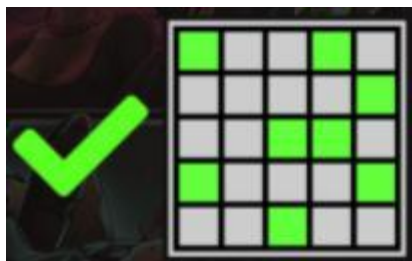

Nosacījumi, kuriem iestājoties dalībnieks saņem laimestu, un laimestu lielums [arī laimestu attiecība pret dalības maksu (likmi)]

Nosacījums, lai saņemtu laimestu, ir griezt ruļļus līdz uz tiem attēlotie simboli veidotu laimīgās kombinācijas. Laimests atkarīgs no izveidotajām laimīgajām kombinācijām. Laimests tiek izmaksāts ja jebkur uz spēles laukuma ir izvietoti vismaz 8 vienādi simboli.

Izmaksu apraksts

Regulāro Izmaksu Apraksts

Lai parastie simboli veidotu laimīgo kombināciju, jāsakrīt sekojošiem apstākļiem:

- Laimests tiek izmaksāts ja jebkur uz spēles laukuma ir izvietoti vismaz 8 vienādi simboli.
- Regulārās Izmaksas parādītas Izmaksu attēlos. Izmaksas parādītas ar likmi 0.60 EUR. Palielinot likmi, proporcionāli palielinās kombināciju izmaksas:

15+	€12.00	€12.00	€12.00	€12.00	€12.00	15+	€30.00	€30.00	€30.00	€45.00	€60.00
13-14	€3.00	€3.00	€3.00	€3.00	€3.00	13-14	€6.00	€6.00	€6.00	€12.00	€18.00
11-12	€0.60	€0.60	€0.60	€0.60	€0.60	11-12	€2.40	€2.40	€2.40	€4.20	€6.00
10	€0.30	€0.30	€0.30	€0.30	€0.30	10	€1.20	€1.20	€1.20	€1.80	€2.40
9	€0.12	€0.12	€0.12	€0.12	€0.12	9	€0.90	€0.90	€0.90	€1.20	€1.50
8	€0.06	€0.06	€0.06	€0.06	€0.06	8	€0.60	€0.60	€0.60	€0.75	€0.90

Izmaksas kombināciju apraksts.

Laimests tiek izmaksāts, ja jebkur uz spēles laukuma ir izvietoti vismaz 8 vienādi simboli.