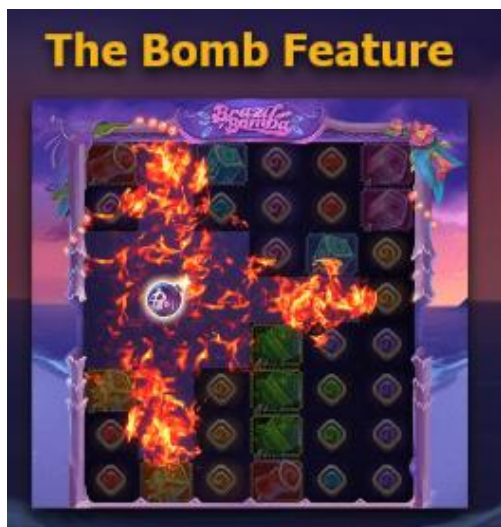

- 6 “Free spins” simboli nodrošina 20 bezmaksas griezienus.
- Bezmaksas griezienu spēli ir iespējams atkārtoti aktivizēt

“The Bomb” opcija

- “The Bomb” simbols var nolaisties pamatspēles un “Free spins” papildspēles laikā.
- Simbols aktivizē spēles opciju pirmajā „tukšajā” simbolu kritienā jeb gadījumā, ja spēles kārtā netiek aktivizēts neviens vinnests.
- “The Bomb” uzsprāg ruļļu pozīcijās zvaigznes formā, notīrot 16 ruļļu pozīcijas un dodot spēlētājam papildu iespēju vinnēt.
- Tikai viens “The Bomb” simbols var uzsprāgt vienā simbolu kritienā.
- “The Bomb” no spēles laukuma nenoņem bezmaksas griezienu simbolus un “Bomb” simbolus.