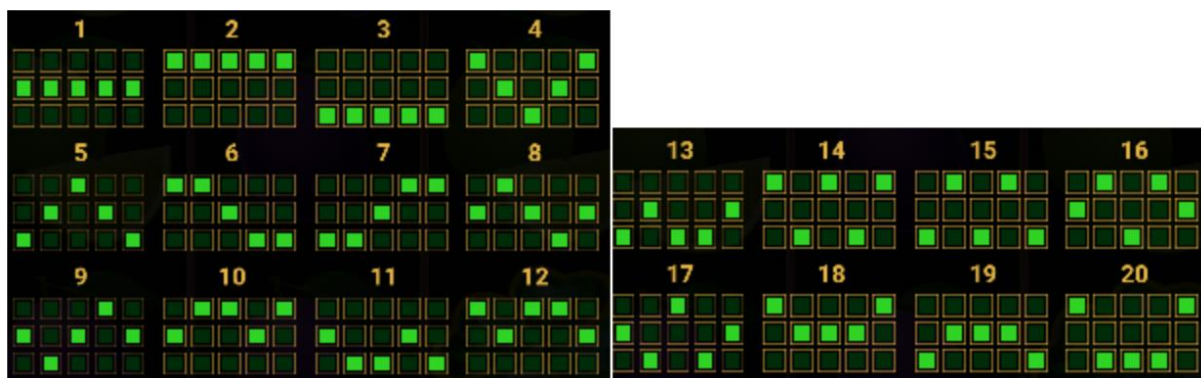

Izmaksu apraksts

Regulāro Izmaksu Apraksts

Lai parastie simboli veidotu laimīgo kombināciju, jāsakrīt sekojošiem apstākļiem:

- Simboliem jābūt līdzās uz aktīvas izmaksas līnijas.
- Laimīgās kombinācijas veidojas no kreisās uz labo pusi. Pirmajam kombinācijas simbolam jāatrodas uz 1.ruļļa.
- Regulārās izmaksas parādītas izmaksu attēlos. Izmaksas parādītas ar likmi 0,60 EUR. Palielinot likmi, proporcionāli palielinās līniju izmaksas:

 5 90.00 4 6.00 3 1.50 2 0.30	 3 12.00	 5 15.00 4 3.00 3 1.20	 5 60.00 4 12.00 3 1.80	 5 15.00 4 3.00 3 1.20	 5 6.00 4 1.50 3 0.60	 5 3.00 4 0.90 3 0.30	 5 3.00 4 0.90 3 0.30
 5 3.00 4 0.90 3 0.30	 5 3.00 4 0.90 3 0.30						

Izmaksu Līniju Apraksts.

Laimests tiek izmaksāts tikai par laimīgajām kombinācijām uz aktīvajām izmaksas līnijām. Līnijas, kas redzamas attēlā, parāda iespējamās izmaksas līniju formas:

Kārtība, kādā notiek pieteikšanās uz laimestu un kādā to izsniedz