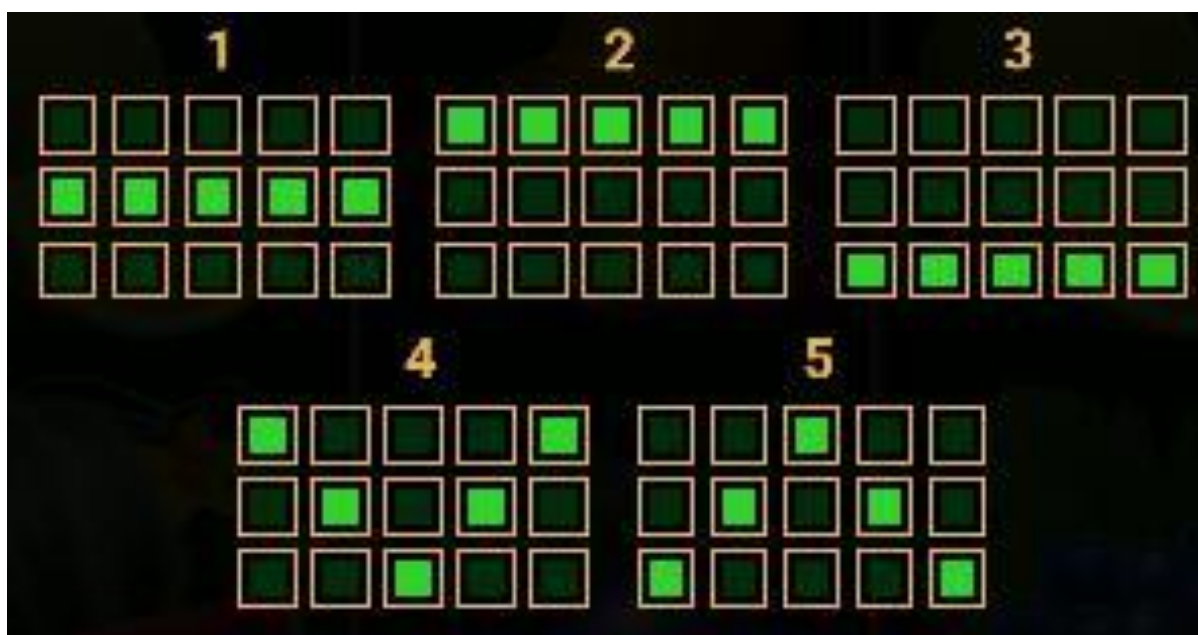

Nosacījumi, kuriem iestājoties dalībnieks saņem laimestu, un laimestu lielums [arī laimestu attiecība pret dalības maksu (likmi)]

Nosacījums, lai saņemtu laimestu, ir griezt ruļļus līdz uz tiem attēlotie simboli veidotu laimīgās kombinācijas uz aktīvajām izmaksas līnijām. Laimests atkarīgs no izveidotajām laimīgajām kombinācijām.

Izmaksu apraksts

Regulāro Izmaksu Apraksts

Lai parastie simboli veidotu laimīgo kombināciju, jāsakrīt sekojošiem apstākļiem:

- Simboliem jābūt līdzās uz aktīvas izmaksas līnijas.
- Laimīgās kombinācijas veidojas no kreisās uz labo pusi. Pirmajam kombinācijas simbolam jāatrodas uz 1.ruļļa.

Regulārās izmaksas parādītas izmaksu attēlos. Izmaksas parādītas ar likmi 0.50 EUR. Palielinot likmi, proporcionāli palielinās līniju izmaksas:

 5 | 50.00 4 | 10.00 3 | 1.50	 3 | 10.00	 5 | 300.00 4 | 20.00 3 | 5.00 2 | 1.00	 5 | 50.00 4 | 10.00 3 | 4.00	 5 | 50.00 4 | 10.00 3 | 4.00	 5 | 20.00 4 | 5.00 3 | 2.00	 5 | 10.00 4 | 3.00 3 | 1.00	 5 | 10.00 4 | 3.00 3 | 1.00	 5 | 10.00 4 | 3.00 3 | 1.00	 5 | 10.00 4 | 3.00 3 | 1.00

Izmaksu Līniju Apraksts.

Laimests tiek izmaksāts tikai par laimīgajām kombinācijām uz aktīvajām izmaksas līnijām. Līnijas, kas redzamas attēlā, parāda iespējamās izmaksas līniju formas: