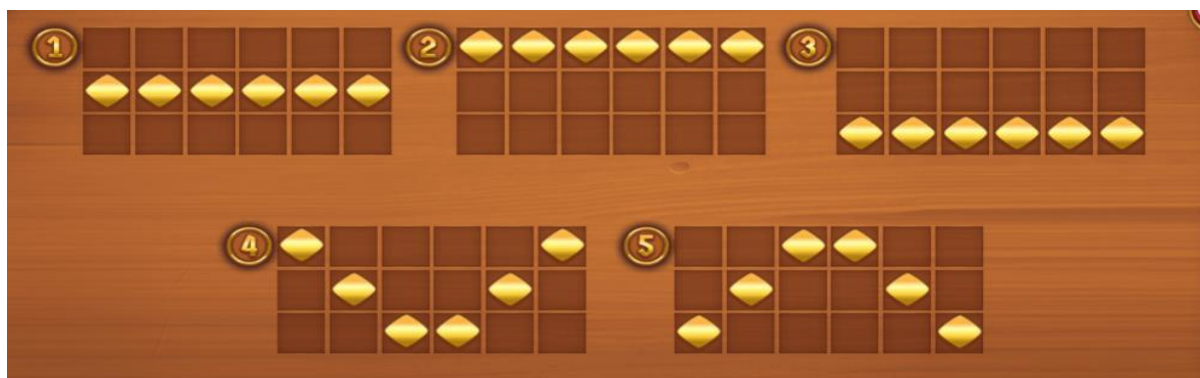

Nosacījumi, kuriem iestājoties dalībnieks saņem laimestu, unlaimestu lielums [arī laimestu attiecība pret dalības maksu (likmi)]

Nosacījums, lai saņemtu laimestu, ir griezt ruļļus līdz uz tiem attēlotie simboli veidotu laimīgās kombinācijas uz aktīvajām izmaksas līnijām. Laimests atkarīgs no izveidotajām laimīgajām kombinācijām. Katras kombinācijas laimests Izmaksu Tabulā tiek norādīts skaitļos(euro valūtā), palielinot likmes lielumu palielinās arī iespējamo laimestu apjoms.

Izmaksu apraksts

Regulāro Izmaksu Apraksts

Lai parastie simboli veidotu laimīgo kombināciju, jāsakrīt sekojošiem apstākļiem:

- Simboliem jābūt līdzās uz aktīvas izmaksas līnijas.
- Laimīgās kombinācijas veidojas no kreisās uz labo pusi.
- Vismaz vienam no simboliem jābūt attēlotam uz pirmā ruļļa.
- Simbolu kombinācijas neveidojas, ja pirmais simbols ir uz otrā vai trešā ruļļa.

 6 10 € 5 5 € 4 3 € 3 1 €	 6 1,50 € 5 0,75 € 4 0,35 € 3 0,15 €	 6 4 € 5 2 € 4 1 € 3 0,50 €	 6 4 € 5 2 € 4 1 € 3 0,50 €
 6 2 € 5 1 € 4 0,50 € 3 0,25 €	 6 2 € 5 1 € 4 0,50 € 3 0,25 €	 6 2 € 5 1 € 4 0,50 € 3 0,25 €	 6 2 € 5 1 € 4 0,50 € 3 0,25 €

Izmaksu Līniju Apraksts.

Laimests tiek izmaksāts tikai par laimīgajām kombinācijām uz aktīvajām izmaksas līnijām.