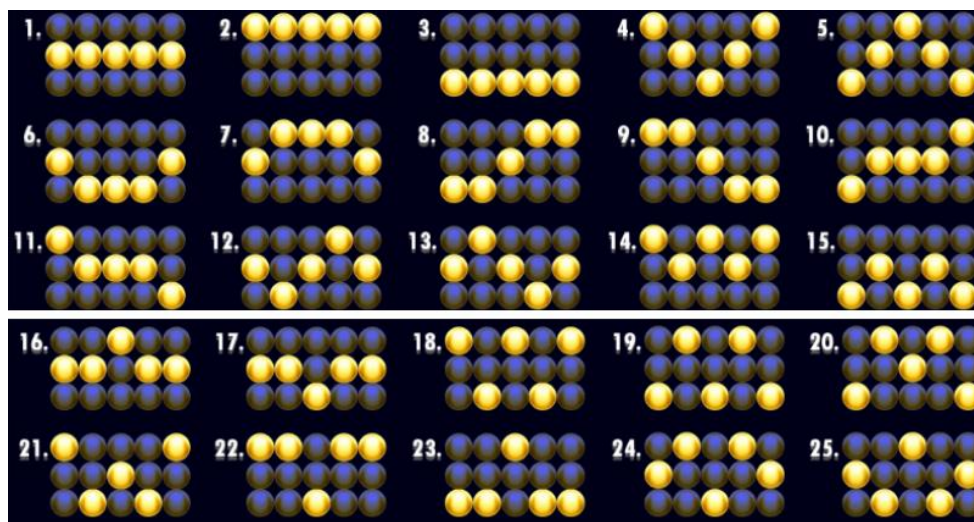

Nosacījumi, kuriem iestājoties dalībnieks saņem laimestu, un laimestu lielums [arī laimestu attiecība pret dalības maksu (likmi)]

Nosacījums, lai saņemtu laimestu, ir griezt ruļļus līdz uz tiem attēlotie simboli veidotu laimīgās kombinācijas uz aktīvajām izmaksas līnijām. Laimests atkarīgs no izveidotajām laimīgajām kombinācijām.

Izmaksu apraksts

Regulāro Izmaksu Apraksts

Lai parastie simboli veidotu laimīgo kombināciju, jāsakrīt sekojošiem apstākļiem:

- Simboliem jābūt līdzās uz aktīvas izmaksas līnijas.
- Laimīgās kombinācijas veidojas no kreisās uz labo pusi. Pirmajam kombinācijas simbolam jāatrodas uz 1.ruļļa.

Regulārās izmaksas parādītas izmaksu attēlos. Izmaksas parādītas ar likmi 1.00 EUR. Palielinot likmi, proporcionāli palielinās līniju izmaksas:

 x5 € 30.00 x4 € 8.00 x3 € 2.00 x2 € 0.40	 x5 € 6.00 x4 € 2.40 x3 € 0.80	 x5 € 3.00 x4 € 1.20 x3 € 0.60	 x5 € 2.00 x4 € 1.00 x3 € 0.40	 x5 € 1.20 x4 € 0.60 x3 € 0.20

Izmaksu Līniju Apraksts.

Laimests tiek izmaksāts tikai par laimīgajām kombinācijām uz aktīvajām izmaksas līnijām. Laimēto kredītu skaits atkarīgs no kopējā monētu skaita reizinājuma ar jūsu izvēlēto monētu skaitu.

Līnijas, kas redzamas attēlā, parāda iespējamās izmaksas līniju formas: