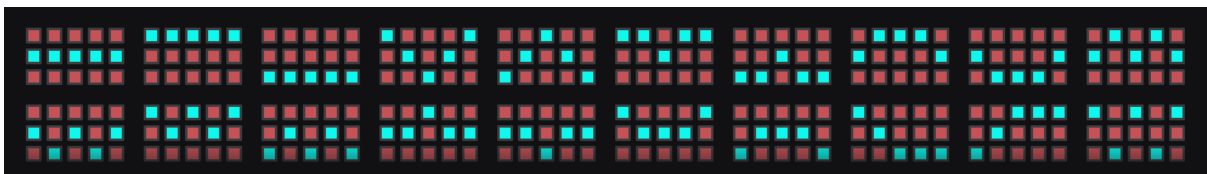

Izmaksas līnijas