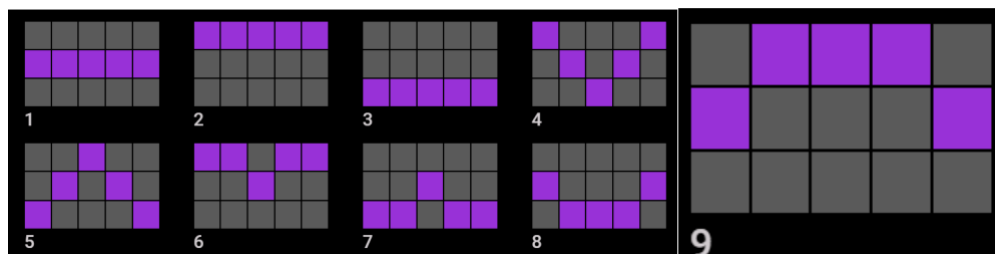

Regulāro Izmaksu Apraksts

Lai parastie simboli veidotu laimīgo kombināciju, jāsakrīt sekojošiem apstākļiem:

Simboliem jābūt līdzās uz aktīvas izmaksas līnijas.

Laimīgās kombinācijas veidojas no kreisās uz labo pusi. Vismaz vienam no simboliem jābūt attēlotam uz pirmā ruļļa.

Regulārās Izmaksas parādītas Izmaksu attēlos. Izmaksas parādītas par līnijas 0.10 EUR. Palielinot likmi, proporcionāli palielinās līniju izmaksas:

	5 1000X 4 50X 3 10X 2 1X		5 100X 4 20X 3 4X 2 0.5X		5 50X 4 10X 3 3X		5 25X 4 6X 3 2X
	5 12.5X 4 4.5X 3 1.2X		5 10X 4 4X 3 1X		5 7.5X 4 3.5X 3 0.8X		5 5X 4 3X 3 0.6X
Silver Wheel award							
5X 8X 18X 58X 80X							
Gold Wheel award							
8X 18X 58X 98X 588X							
Diamond Wheel award							
18X 58X 98X 588X 1000X							

Izmaksu Līniju Apraksts.

Laimests tiek izmaksāts tikai par laimīgajām kombinācijām uz aktīvajām izmaksas līnijām.

Līnijas, kas redzamas attēlā, parāda iespējamās izmaksas līniju formas:

Kārtība, kādā notiek pieteikšanās uz laimestu un kādā to izsniedz