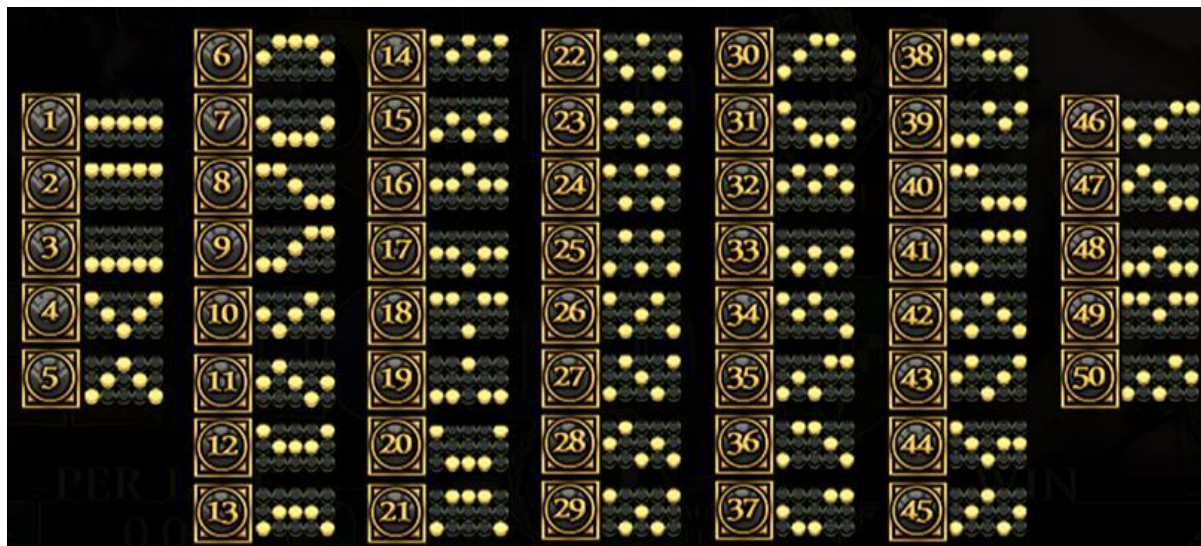

Izmaksu apraksts

Lai parastie simboli veidotu laimīgo kombināciju, jāsakrīt sekojošiem apstākļiem:

- Simboliem jābūt līdzās uz aktīvas izmaksas līnijas.
- Laimīgās kombinācijas veidojas no kreisās uz labo pusi. Pirmajam kombinācijas simbolam jāatrodas uz 1. ruļļa.
- Izmaksu koeficients tiek piemēroti līnijas likmei.

Izmaksas Līniju Apraksts.

Laimests tiek izmaksāts tikai par laimīgajām kombinācijām uz aktīvajām izmaksas līnijām no kreisās puses.

Līnijas, kas redzamas attēlā, parāda iespējamās izmaksas līniju formas: