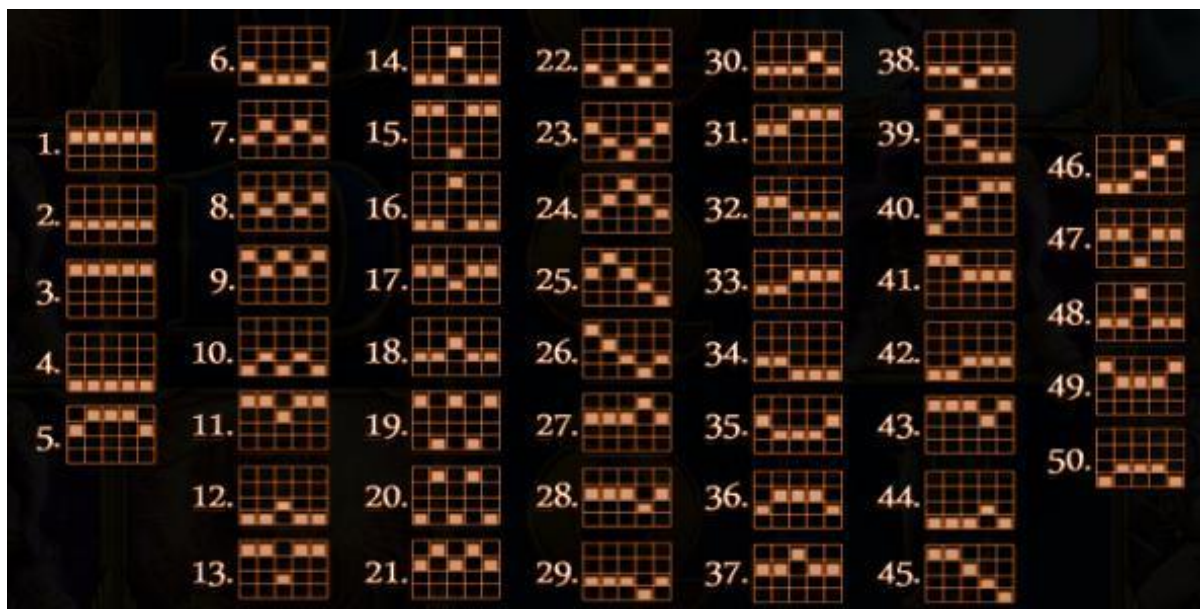

Izmaksas Līniju Apraksts.

Laimests tiek izmaksāts tikai par laimīgajām kombinācijām uz aktīvajām izmaksas līnijām no kreisās puses.

Līnijas, kas redzamas attēlā, parāda iespējamās izmaksas līniju formas:

Kārtība, kādā notiek pieteikšanās uz laimestu un kādā to izsniedz

Lai saņemtu laimestu savā spēļu kontā, ir jāaizver attiecīgās spēles logs un jāveic naudas transakcija no konta sadaļas “Kase”.

Lai saņemtu laimestu uz savu personīgo finanšu iestādes kontu, spēlētājam ir jāizmanto viens no šiem naudas transakcijas/pārskaitījuma veidiem:

- uz bankas kontu ar tiešu maksājumu vai izmantojot banklink pakalpojumus,
- uz bankas karti.

Izmaksātos laimestus, kas ir laimēti saskaņā ar tiešsaistes spēlē esošajiem spēles noteikumiem un laimējošo kombināciju tabulu.

Spēles programmas funkcionāla bojājuma, elektronisku vai manipulēšanas ar spēļu automātu programmu rezultātā uz spēles ekrāna tiks parādīta informācija - nav spēles laimests un izmaksāts netiek.

Sarežģītāku bojājumu gadījumā vai šaubu gadījumā par manipulēšanu ar spēļu programmām, laimesta izmaksas tiek veiktas pēc tam, kad tiek veikta spēles pārbaude un darbinieki ir pārliecinājušies par iepriekšminēto apstākļu neesamību.