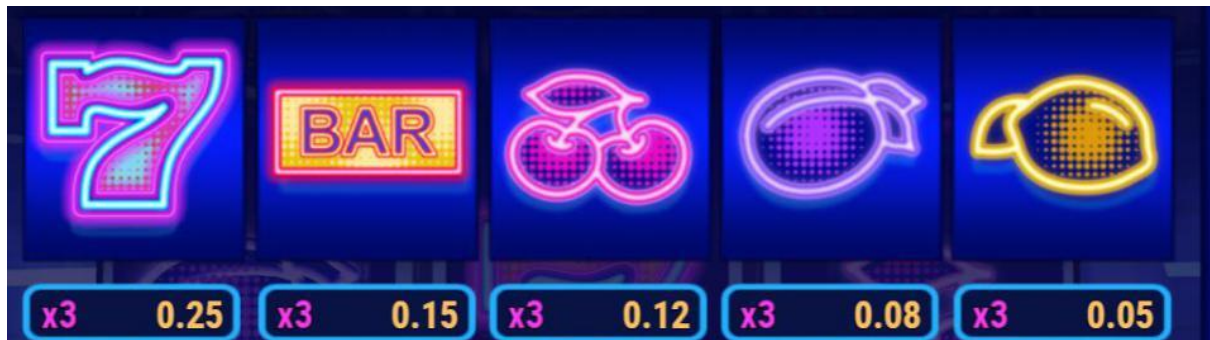

Izmaksu apraksts

Regulāro Izmaksu Apraksts

Lai parastie simboli veidotu laimīgo kombināciju, jāsakrīt sekojošiem apstākļiem:

- Simboliem jābūt līdzās uz aktīvas izmaksas līnijas.
- Laimīgās kombinācijas veidojas no kreisās uz labo pusi. Vismaz vienam no simboliem jābūt attēlotam uz pirmā ruļļa. Simbolu kombinācijas neveidojas, ja pirmais simbols ir uz otrā vai trešā ruļļa.