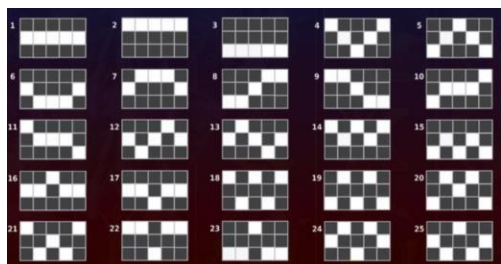

IZMAKSU LĪNIJAS

7. Kārtība, kādā notiek pieteikšanās uz laimestu un kādā to izsniedz:

Spēle beidzas, ja spēlētāja rīcībā vairs nav kredītpunktu, vai spēlētājs pats vēlas beigt spēli. Lai saņemtu laimestu savā spēļu kontā, ir jāaizver attiecīgās spēles logs un jāveic naudas transakcija no konta sadaļas „Kase”. Spēles programmas funkcionāla bojājuma, elektronisku vai manipulēšanas ar spēļu automātu programmu rezultātā uz spēles ekrāna tiks parādīta informācija - nav spēles laimests un izmaksāts netiek.

Sarežģītāku bojājumu gadījumā vai šaubu gadījumā par manipulēšanu ar spēļu programmām, laimesta izmaksas tiek veiktas pēc tam, kad tiek veikta spēles pārbaude un darbinieki ir pārliecinājušies par iepriekšminēto apstākļu neesamību. Laimestu izmaksā ar pārskaitījumu uz dalībnieka norādītu kontu bankā.

8. Termiņš, līdz kuram azartspēles dalībnieks var pieteikties uz laimestu:

Laimesti, kas nepārsniedz 720 euro, tiek izmaksāti nekavējoties pēc spēles sesijas beigām. Laimesti, kas pārsniedz 720 euro, bet nepārsniedz 14 300 euro, tiek izmaksāti vienas darba dienas laikā no laimesta pieteikšanas brīža. Laimesti, kas pārsniedz 14 300 euro, tiek izmaksāti azartspēles noteikumos apstiprinātā kārtībā ne vēlāk kā 30 dienu laikā kopš laimesta pieteikšanas brīža un ne vairāk kā divos maksājumos.

9. Kur dalībnieks var vērsties pretenziju gadījumā, kā arī pretenziju izskatīšanas kārtība:

Ja spēlētājam pēc spēles beigām vai tās laikā rodas pretenzijas par spēles norisi, tad 15 dienu laikā pēc attiecīgās spēles, par to var iesniegt rakstisku iesniegumu (adrese: Kronvalda bulvāris 3, Rīga, LV-1010), norādot adresi, uz kuru nosūtīt atbildi. 15 dienu laikā SIA „Olybet Latvia” izskata pretenziju un sniedz rakstveida atbildi.

SIA „Olybet Latvia”

22.03.2021.