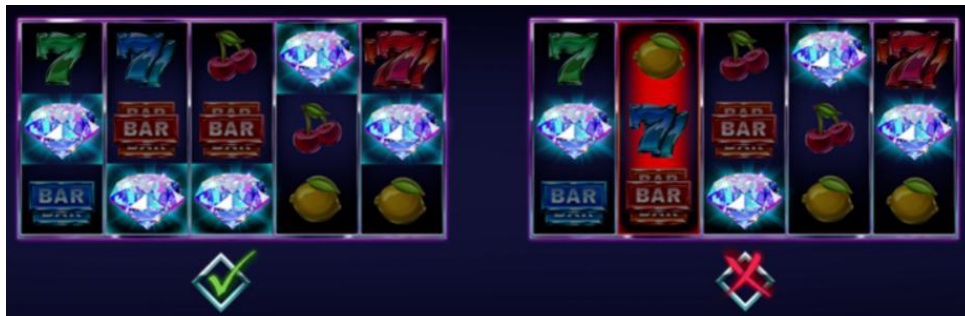

x5 0.20	x5 0.20	x5 0.20	x5 0.10	x5 0.10
x4 0.08	x4 0.08	x4 0.08	x4 0.04	x4 0.04
x3 0.04	x3 0.04	x3 0.04	x3 0.02	x3 0.02

Izmaksu Līniju Apraksts.

Laimests tiek izmaksāts tikai par laimīgajām kombinācijām uz aktīvajām izmaksas līnijām. Laimēto kredītu skaits atkarīgs no kopējā laimēto kredītu skaita reizinājumu ar jūsu izvēlētas likmes lieluma. Līnijas, kas redzamas attēlā, parāda iespējamās izmaksas līniju formas:

Kārtība, kādā notiek pieteikšanās uz laimestu un kādā to izsniedz

Lai saņemtu laimestu savā spēļu kontā, ir jāaizver attiecīgās spēles logs un jāveic naudas transakcija no konta sadaļas „Kase”.

Lai saņemtu laimestu uz savu personīgo finanšu iestādes kontu, spēlētājam ir jāizmanto viens no šiem naudas transakcijas/pārskaitījuma veidiem:

- uz bankas kontu ar tiešu maksājumu vai izmantojot banklink pakalpojumus,
- uz bankas karti.

Izmaksātos laimestus, kas ir laimēti saskaņā ar tiešsaistes spēlē esošajiem spēles noteikumiem un laimējošo kombināciju tabulu.

Spēles programmas funkcionāla bojājuma, elektronisku vai manipulēšanas ar spēļu automātu programmu rezultātā uz spēles ekrāna tiks parādīta informācija - nav spēles laimests un izmaksāts netiek.

Sarežģītāku bojājumu gadījumā vai šaubu gadījumā par manipulēšanu ar spēļu programmām, laimesta izmaksas tiek veiktas pēc tam, kad tiek veikta spēles pārbaude un darbinieki ir pārliecinājušies par iepriekšminēto apstākļu neesamību.