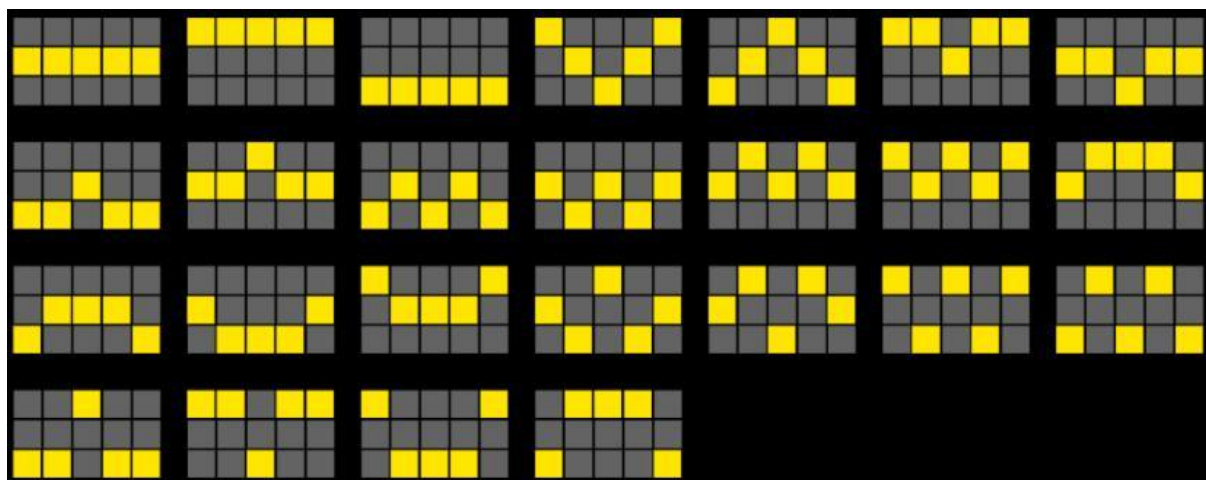

Izmaksu apraksts

Lai parastie simboli veidotu laimīgo kombināciju, jāsakrīt sekojošiem apstākļiem:

- Simboliem jābūt līdzās uz aktīvām izmaksas līnijām.
- Laimīgās kombinācijas veidojas no kreisās uz labo pusi.

Izmaksas Līniju Apraksts.

Laimests tiek izmaksāts tikai par lielāko laimīgo kombināciju uz aktīvam izmaksas līnijam no kreisās puses.

Līnijas, kas redzamas attēlā, parāda iespējamās izmaksas līniju formas.