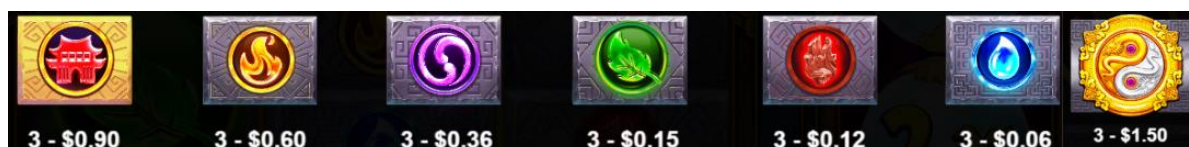

Sadaļa **Quick spin**. Ruļļi griežas ātrā režīmā.

Sadaļa **Turbo spin**. Ruļļi griežas ļoti ātrā režīmā (uzreiz tiek parādīts rezultāts).

Nosacījumi, kuriem iestājoties dalībnieks saņem laimestu, un laimestu lielums [arī laimestu attiecība pret dalības maksu (likmi)]

Izmaksu apraksts

Lai parastie simboli veidotu laimīgo kombināciju, jāsakrīt sekojošiem apstākļiem:

- Simboliem jābūt līdzās uz aktīvas izmaksas līnijas.
- Laimīgās kombinācijas veidojas no kreisās uz labo pusi.
- Pirmajam kombinācijas simbolam jāatrodas uz 1.ruļļa.
- Izmaksas ar līnijas likmi 0.60 EUR parādītas attēlos, palielinot līnijas likmi proporcionāli mainās izmaksas.