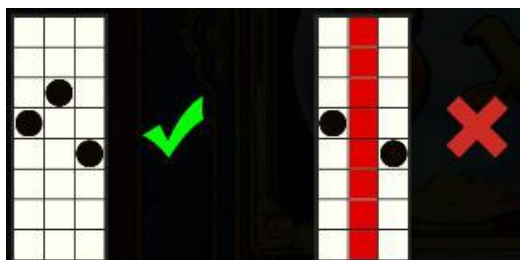

Nosacījums, lai saņemtu laimestu, ir griezt ruļļus līdz uz tiem attēlotie simboli veidotu laimīgās kombinācijas uz aktīvajām izmaksas līnijām. Laimests atkarīgs no izveidotajām laimīgajām kombinācijām.

Izmaksu apraksts

Lai parastie simboli veidotu laimīgo kombināciju, jāsakrīt sekojošiem apstākļiem:

- Simboliem jābūt līdzās uz aktīvas izmaksas līnijas.
- Laimīgās kombinācijas veidojas no kreisās uz labo pusi.
- Pirmajam kombinācijas simbolam jāatrodas uz 1.ruļļa.
- Izmaksas ar līnijas likmi 0.60 EUR parādītas attēlos, palielinot līnijas likmi proporcionāli mainās izmaksas.

Izmaksas Līniju Apraksts.

Laimests tiek izmaksāts tikai par laimīgajām kombinācijām uz aktīvajām izmaksas līnijām kreisās puses.

Līnijas, kas redzamas attēlā, parāda iespējamās izmaksas līniju formas:

Kārtība, kādā notiek pieteikšanās uz laimestu un kādā to izsniedz