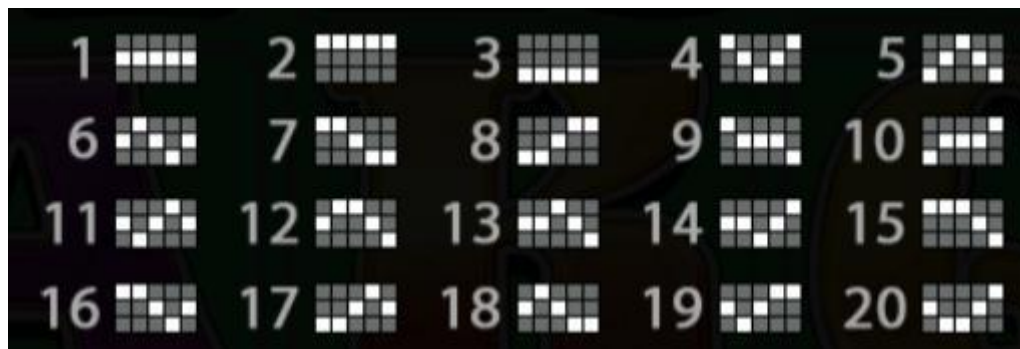

Izmaksas Līniju Apraksts.

Laimests tiek izmaksāts tikai par laimīgajām kombinācijām uz aktīvajām izmaksas līnijām no kreisās puses.

Laimēto kredītu skaits atkarīgs no kopējā monētu skaita reizinājuma ar jūsu izvēlēto monētu skaitu.

Līnijas, kas redzamas attēlā, parāda iespējamās izmaksas līniju formas:

7. Kārtība, kādā notiek pieteikšanās uz laimestu un kādā to izsniedz

Lai saņemtu laimestu savā spēļu kontā, ir jāaizver attiecīgās spēles logs un jāveic naudas transakcija no konta sadaļas „Kase”.

Lai saņemtu laimestu uz savu personīgo finanšu iestādes kontu, spēlētājam ir jāizmanto viens no šiem naudas transakcijas/pārskaitījuma veidiem:

- uz bankas kontu ar tiešu maksājumu vai izmantojot banklink pakalpojumus,
- uz bankas karti.

Izmaksātos laimestus, kas ir laimēti saskaņā ar tiešsaistes spēlē esošajiem spēles noteikumiem un laimējošo kombināciju tabulu.

Spēles programmas funkcionāla bojājuma, elektronisku vai manipulēšanas ar spēļu automātu programmu rezultātā uz spēles ekrāna tiks parādīta informācija - nav spēles laimests un izmaksāts netiek.

Sarežģītāku bojājumu gadījumā vai šaubu gadījumā par manipulēšanu ar spēļu programmām, laimesta izmaksas tiek veiktas pēc tam, kad tiek veikta spēles pārbaude un darbinieki ir pārliecinājušies par iepriekšminēto apstākļu neesamību.

8. Termins, līdz kuram azartspēles dalībnieks var pieteikties uz laimestu

Laimēti, kas nepārsniedz 720 euro tiek izmaksāti nekavējoties pēc spēles sesijas beigām. Laimēti no 720 euro līdz 14300 euro tiek izmaksāti 24 stundu laikā.

Laimēti, kuri pārsniedz 14300 euro izmaksā azartspēles noteikumos apstiprinātā kārtībā ne vēlāk kā 30 dienu laikā un ne vairāk kā divos maksājumos.