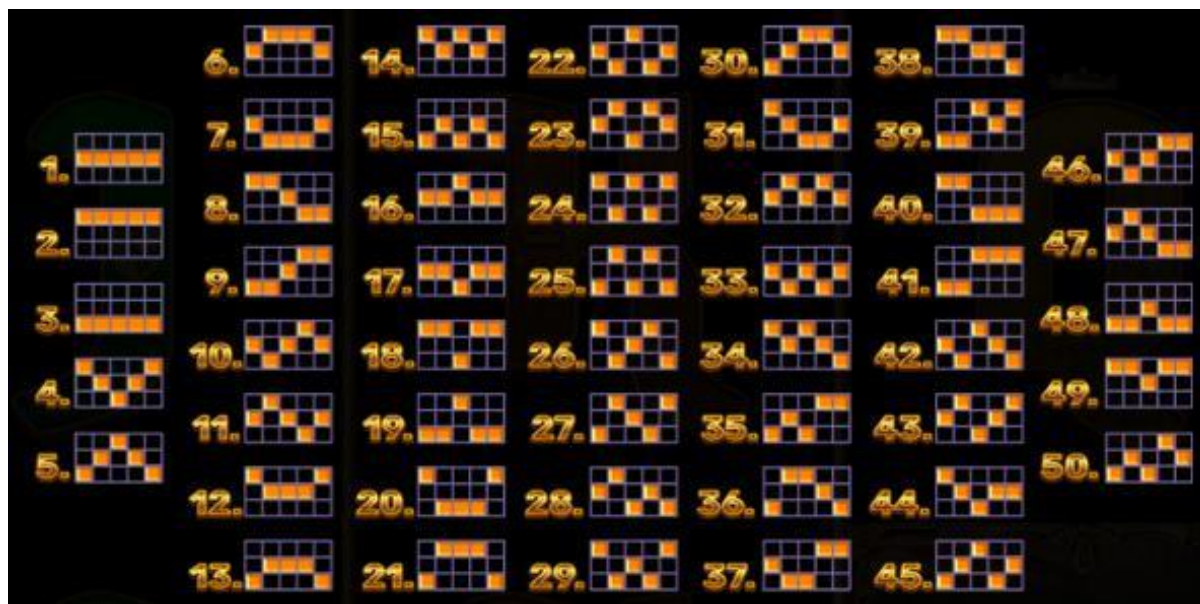

Izmaksu apraksts

Lai parastie simboli veidotu laimīgo kombināciju, jāsakrīt sekojošiem apstākļiem:

- Simboliem jābūt līdzās uz aktīvas izmaksas līnijas.
- Laimīgās kombinācijas veidojas no kreisās uz labo pusi. Pirmajam kombinācijas simbolam jāatrodas uz 1. ruļļa.
- Izmaksu koeficients tiek piemēroti līnijas likmei.

Izmaksas Līniju Apraksts.

Laimests tiek izmaksāts tikai par laimīgajām kombinācijām uz aktīvajām izmaksas līnijām no kreisās puses.

Līnijas, kas redzamas attēlā, parāda iespējamās izmaksas līniju formas: