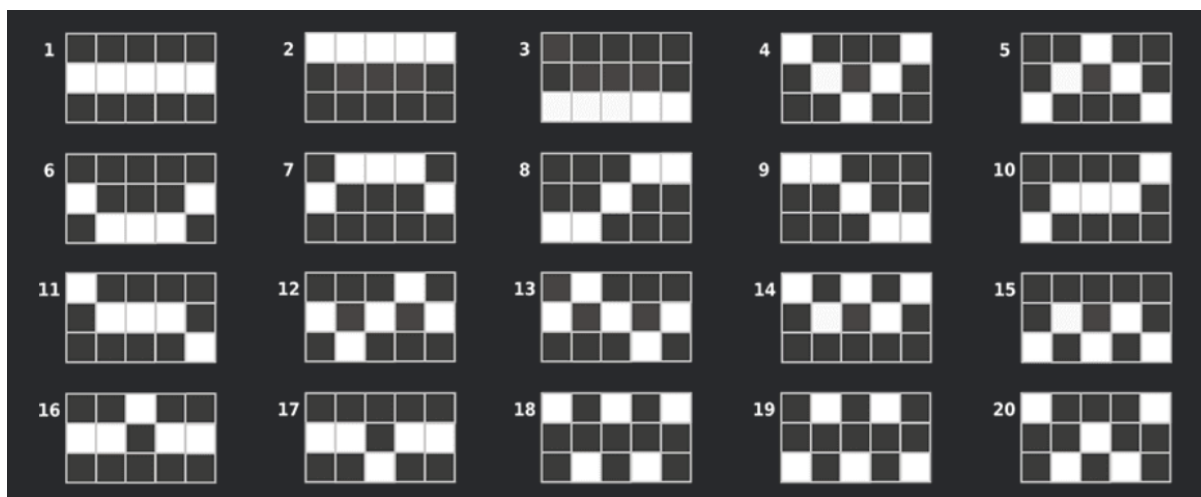

Svarīgi:

- Laimests tiek izmaksāts tikai par lielāko laimīgo kombināciju no katras aktīvās izmaksas līnijas.
- Laimīgās kombinācijas veidojas no kreisās uz labo pusi.
- Bonusa spēles laimesti tiek pieskaitīti izmaksas līnijas laimestiem.
- Nepareiza darbība atceļ visas spēles un izmaksas.

## Izmaksas līnijas

Laimestu nesošās kombinācijas veidojas no kreisās puses uz labo, sākot ar pirmo rulli kreisajā pusē.