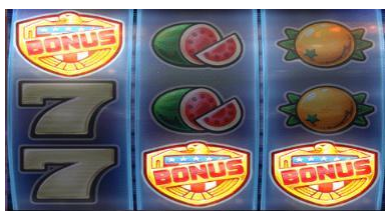

“Bonus” simbola un bezmaksas griezienu noteikumi

1. Trīs “Bonus” simboli jebkurās pozīcijās aktivizē bezmaksas griezienus.
2. Bezmaksas griezienu sākumā visi simboli ar reizinātājiem virs spēles laukuma ir aktīvi.
3. Ja uz spēles laukuma izveidojas laimīgā kombinācija, tiek piešķirts +1 bezmaksas grieziens un, ja laimējošais simbols ir aktīvs, tiek palielināts reizinātājs un simbols tiek deaktivizēts.
4. Ja bezmaksas griezieni ir aktivizēti ar “Super Bonus” simbola palīdzību, simboli nekad netiek deaktivizēti un reizinātājs sākas ar augstāku vērtību.
5. Bezmaksas griezienu laikā var tikt aktivizēti atkārtotie griezieni.
6. Bezmaksas griezieni tiek izspēlēti ar tādu pašu likmi, ar kādu tika aktivizēti.