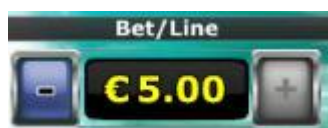

Izmaksu Noteikumi

1. Jums tiek izmaksāts laimests tikai par lielāko laimīgo kombināciju no katras aktīvās izmaksas līnijas.
2. Bonusa spēles laimesti tiek pieskaitīti izmaksas līnijas laimestiem.
3. Lai veidotos regulārās laimīgās kombinācijas, simboliem uz aktīvas izmaksas līnijas jāatrodas blakus.
4. Regulārās laimīgās kombinācijas tiek veidotas no kreisās uz labo pusi. Vismaz vienam no simboliem jābūt attēlotam uz pirmā ruļļa. Simbolu kombinācija neveidojas, ja tā sākas no otrā ruļļa.
5. Nepareiza darbība atceļ visas spēles un izmaksas.

Spēles vadība

Lai spēlētu, rīkojieties šādi:

1. Lai izvēlētos likmju līniju skaitu, lietojiet **“Lines”** izvēlni:

2. Lai paaugstinātu vai pazeminātu monētas vērtību, lietojiet **“Bet/Line”** izvēlni:

3. Klikšķiniet uz **“Start”**.
4. Ruļļi sāk griezties ar jūsu izvēlēto likmi.