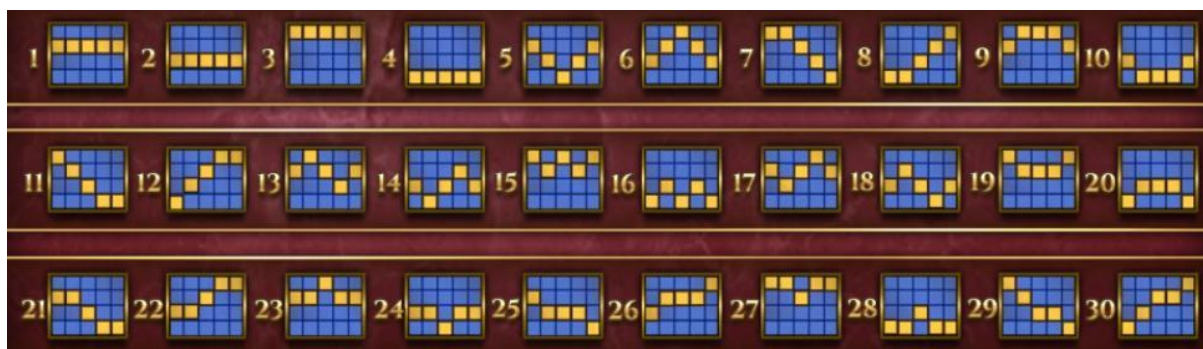

Izmaksu apraksts

Regulāro Izmaksu Apraksts

Lai simboli veidotu laimīgo kombināciju, jāsakrīt sekojošiem apstākļiem:

- Simboliem jābūt līdzās uz aktīvas izmaksas līnijas.
- Laimīgās kombinācijas veidojas no kreisās uz labo pusi.
- Pirmajam kombinācijas simbolam jāatrodas uz 1.ruļļa.

Izmaksu Līniju Apraksts.

Laimests tiek izmaksāts tikai par laimīgajām kombinācijām uz aktīvajām izmaksas līnijām no kreisās puses.

Līnijas, kas redzamas attēlā, parāda iespējamās izmaksas līniju formas: