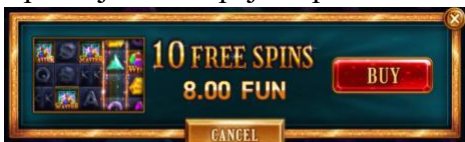

2. Funkcijas maksa ir atkarīga no likmes vērtības.
3. Darbojas visi iepriekš minētie noteikumi.

“Cash Drop” papildfunkcijas noteikumi

1. “Cash Drop” papildfunkcija ir pieejama tikai pamatspēles laikā.
2. Papildfunkcijas darbības periods un laimestu skaits tiek attēlots spēles logā: