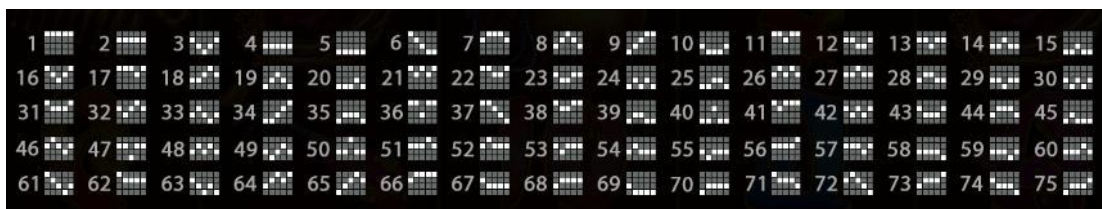

Wild symbol appears on all reels.

Page 1/7

Izmaksas Līniju Apraksts.

Laimests tiek izmaksāts tikai par laimīgajām kombinācijām uz aktīvajām izmaksas līnijām kreisās puses.

Laimēto kredītu skaits atkarīgs no kopējā monētu skaita reizinājuma ar jūsu izvēlēto monētu skaitu.

Līnijas, kas redzamas attēlā, parāda iespējamās izmaksas līniju formas:

7. Kārtība, kādā notiek pieteikšanās uz laimestu un kādā to izsniedz

Lai saņemtu laimestu savā spēļu kontā, ir jāaizver attiecīgās spēles logs un jāveic naudas transakcija no konta sadaļas „Kase”.