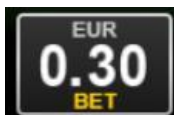

Bonusa spēle Džekpota kārtis

Džekpota kāršu bonuss tiek izsaukts pēc nejaušības principa pēc tam, kad tiek pabeigta viena spēle un tiek ievākti visi iegūtie laimesti.

Spēlētājs izvēlas kārtis no izvēles lauka, ko veido 12 uz leju pavērstas kārtis, kamēr atklāj 3 saskanīgus kāršu kavas simbolus, tādējādi laimējot attiecīgo Noslēpumaino līmeni.

Bonusa apmērs atbilst apmēram, kas uzkrāts brīdī, kad atklāts pēdējais saskanīgais simbols, kas attēlots katras kāršu kavas labajā pusē. Iegūtais laimests tiek pārskaitīts laukā "Laimests". Lai to pievienotu spēlētāja bilancei, jānospiež poga "Savākt", tādējādi noslēdzot bonusa raundu.

- Spēlētājam ir izredzes laimēt augstāko bonusa spēles līmeni ar jebkuru derīgu likmi katru reizi, kad tas uzsāk Džekpota kāršu bonusa spēli.
- Derīgās likmes ir norādītas izmaksu tabulā.
- Džekpota kāršu spēles Noslēpumainajā raundā iegūtais laimests nevar tikt pārnestuz Riska spēles raundu

Spēles vadība

Lai spēlētu, rīkojieties šādi:

1. Lai paaugstinātu vai pazeminātu likmes vērtību, lietojiet “**Bet**” izvēlni:

2. Klikšķiniet ikonu “**GRIEZT**”.

3. Ruļļi sāk griezties ar jūsu izvēlēto likmi.