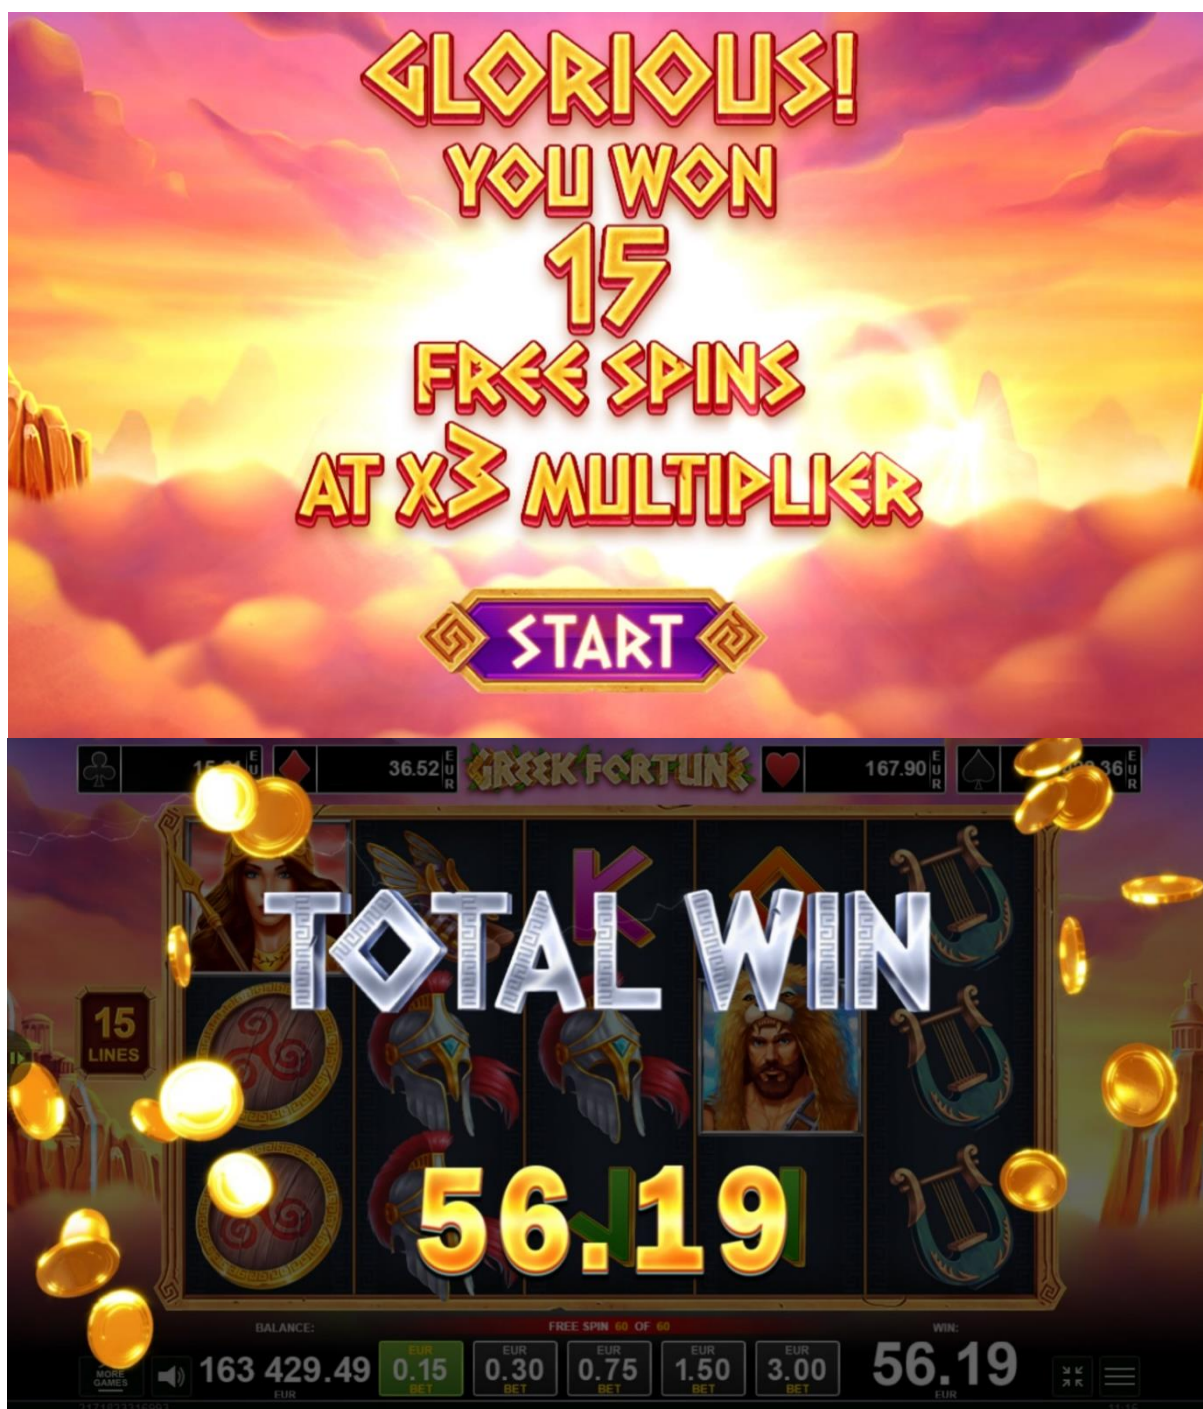

Bezmaksas griezieni

Ja uz spēles ruļļiem izkrīt vismaz 3 Scatter simboli, spēlētājam tiek piešķirti 15 bezmaksas griezienus. Laimesti no šiem griezieniem tiek reizināti ar 3 (x3). Spēlētājs var sākt griezienus, ja viņš/viņa nospiež pogu "START". Ruļļi sāk automātiski griezties, līdz tiek pabeigti visi bezmaksas griezieni. Bezmaksas griezieni tiek izspēlēti ar tādām līnijām, ar kādām tie tika aktivizēti. Bezmaksas griezienus nevar apturēt. Ja bezmaksas griezienu laikā parādās vēl 3 vai vairāk Scatter simboli, atlikušajiem griezieniem tiek pievienoti 15 jauni griezieni.