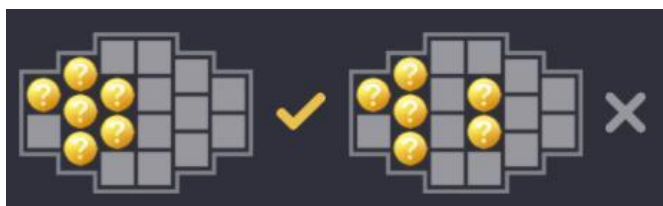

Nosacījumi, kuriem iestājoties dalībnieks saņem laimestu, un laimestu lielums [arī laimestu attiecība pret dalības maksu (likmi)]

Nosacījums, lai saņemtu laimestu, ir griezt ruļļus līdz uz tiem attēlotie simboli veidotu laimīgās kombinācijas uz aktīvajām izmaksas līnijām. Laimests atkarīgs no izveidotajām laimīgajām kombinācijām.

Izmaksu apraksts

Lai parastie simboli veidotu laimīgo kombināciju, jāsakrīt sekojošiem apstākļiem:

- Simboliem jābūt līdzās uz aktīvas izmaksas līnijas.
- Laimīgās kombinācijas veidojas no kreisās uz labo pusi. Vismaz vienam no simboliem jābūt attēlotam uz pirmā ruļļa.
- Regulārās izmaksas parādītas izmaksu attēlos.

	7 200 6 100 5 80 4 60 3 40		7 150 6 90 5 60 4 50 3 30
	7 100 6 80 5 50 4 40 3 20		7 80 6 50 5 40 4 30 3 20
	7 50 6 40 5 30 4 15 3 6		7 50 6 40 5 30 4 15 3 6
	7 40 6 30 5 20 4 10 3 5		7 40 6 30 5 20 4 10 3 5

Izmaksas Līniju Apraksts.

Laimests tiek izmaksāts tikai par laimīgajām kombinācijām uz aktīvajām izmaksas līnijām kreisās puses.

Laimēto kredītu skaits atkarīgs no kopējā monētu skaita reizinājuma ar jūsu izvēlēto monētu skaitu.

Līnijas, kas redzamas attēlā, parāda iespējamās izmaksas līniju formas: