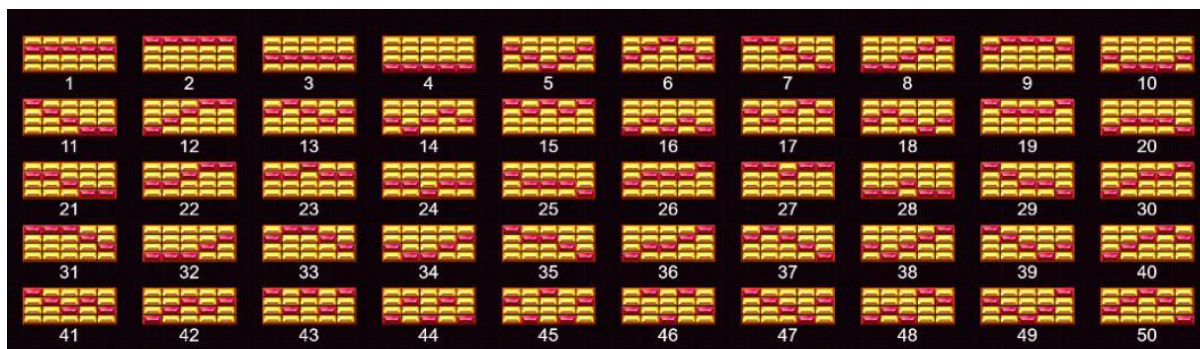

Izmaksas Līniju apraksts

Laimests tiek izmaksāts tikai par laimīgajām kombinācijām uz aktīvajām izmaksas līnijām. Laimēto kredītu skaits atkarīgs no kopējā monētu skaita reizinājuma ar jūsu izvēlēto monētu skaitu.

Izmaksu līnijas ir attēlotas attēlā:

Kārtība, kādā notiek pieteikšanās uz laimestu un kādā to izsniedz

Lai saņemtu laimestu savā spēļu kontā, ir jāaizver attiecīgās spēles logs un jāveic naudas transakcija no konta sadaļas “Kase”.

Lai saņemtu laimestu uz savu personīgo finanšu iestādes kontu, spēlētājam ir jāizmanto viens no šiem naudas transakcijas/pārskaitījuma veidiem:

- uz bankas kontu ar tiešu maksājumu vai izmantojot banklink pakalpojumus,
- uz bankas karti.

Izmaksātos laimestus, kas ir laimēti saskaņā ar tiešsaistes spēlē esošajiem spēles noteikumiem un laimējošo kombināciju tabulu.

Spēles programmas funkcionāla bojājuma, elektronisku vai manipulēšanas ar spēļu automātu programmu rezultātā uz spēles ekrāna tiks parādīta informācija - nav spēles laimests un izmaksāts netiek.

Sarežģītāku bojājumu gadījumā vai šaubu gadījumā par manipulēšanu ar spēļu programmām, laimesta izmaksas tiek veiktas pēc tam, kad tiek veikta spēles pārbaude un darbinieki ir pārliecinājušies par iepriekšminēto apstākļu neesamību.

Termiņš, līdz kuram azartspēles dalībnieks var pieteikties uz laimestu

Laimesti, kas nepārsniedz 720 euro tiek izmaksāti nekavējoties pēc spēles sesijas beigām. Laimesti no 720 euro līdz 14300 euro tiek izmaksāti 24 stundu laikā. Laimesti, kuri pārsniedz 14300 euro izmaksā azartspēles noteikumos apstiprinātā kārtībā ne vēlāk kā 30 dienu laikā un ne vairāk kā divos maksājumos.