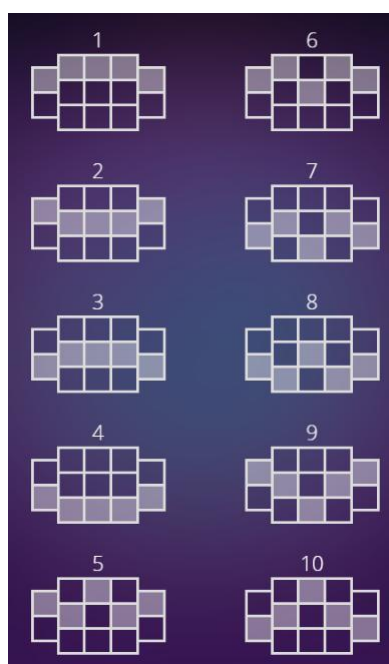

Regulāro Izmaksu Apraksts

Lai parastie simboli veidotu laimīgo kombināciju, jāsakrīt sekojošiem apstākļiem:

Simboliem jābūt līdzās uz aktīvas izmaksas līnijas.

Laimīgās kombinācijas veidojas no kreisās uz labo pusi. Vismaz vienam no simboliem jābūt attēlotam uz pirmā ruļļa.

Izmaksu Līniju Apraksts.

Laimests tiek izmaksāts tikai par laimīgajām kombinācijām uz aktīvajām izmaksas līnijām.

Līnijas, kas redzamas attēlā, parāda iespējamās izmaksas līniju formas:

Kārtība, kādā notiek pieteikšanās uz laimestu un kādā to izsniedz