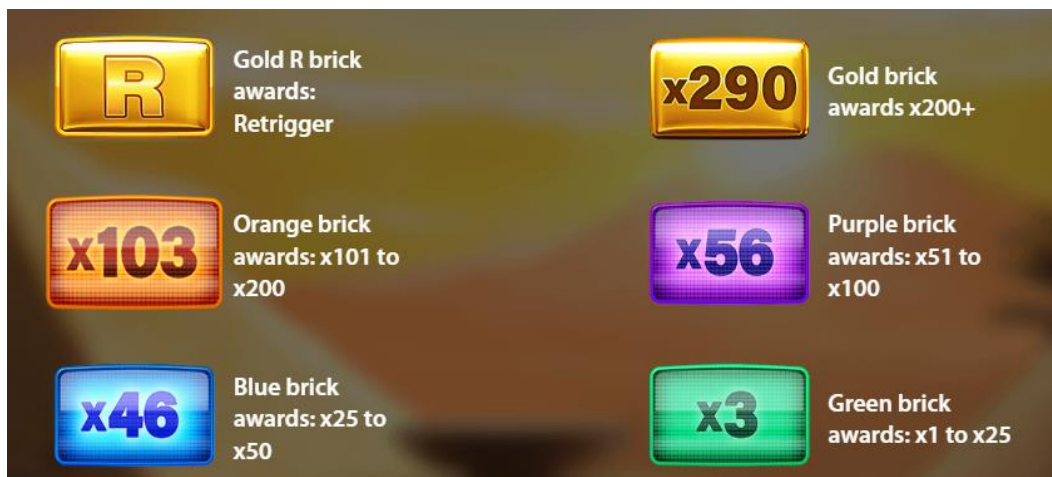

VEGAS DROPS

Vegas Drops™ spēlētāju pārvedīs uz Drops papildspēli, kurā ievāksiet reizinātāju vērtības, un ar vidējo laimestu, kas 800 reizes pārsniedz spēlētāja likmi.

Visi simboli tiek parādīti ekrāna augšdaļā no kreisās puses uz labo. Vērtības tiks parādītas kā spēlētāja likmes reizinātāji.

Atkārtotas iedarbināšanas simbols jebkurā skatā atkārtoti aktivizēs bonusu, tiklīdz būs aizpildīta jebkura kolonna. Jebkuras spēles kārtas laikā būs iespējams atkārtoti iedarbināt funkciju tikai vienreiz.

Bonuss ir beidzies, kad visa kolonna ir aizpildīta ar x10 naudas vērtībām.

Atkārtotas nomešanas (Re-Drop) simbols piešķir atkārtotu bonusa spēli, kad kolonna ir aizpildīta, savukārt atkārtotas nomešanas (Re-Drop) simbols tiek aktivizēts tikai tad, ja tas ir daļa no pilnas kaudzes.

Jebkurš atkārtots aktivizētājs noņems visas esošās vērtības no spēles skata, un funkcija tiks sākta no jauna.