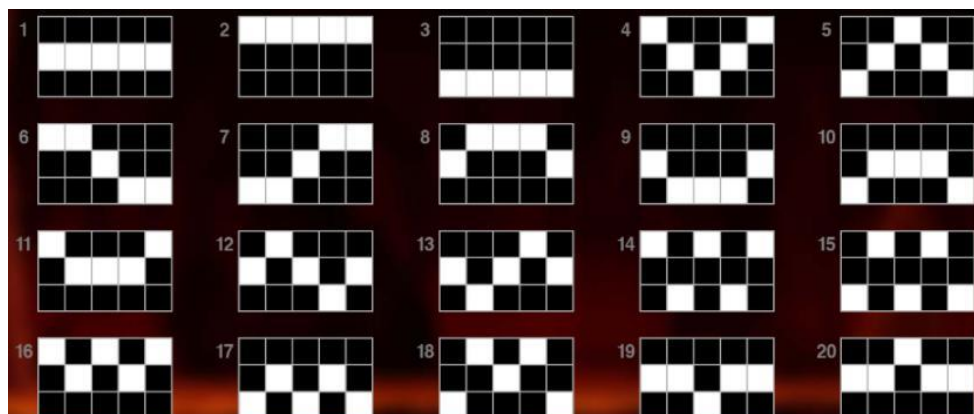

Izmaksu apraksts

Regulāro Izmaksu Apraksts

Lai parastie simboli veidotu laimīgo kombināciju, jāsakrīt sekojošiem apstākļiem:

- Simboliem jābūt līdzās uz aktīvas izmaksas līnijas.
- Laimīgās kombinācijas veidojas no kreisās uz labo pusi.
- Pirmajam kombinācijas simbolam jāatrodas uz 1.ruļļa.
- Regulārās izmaksas parādītas izmaksu attēlos. Izmaksas parādītas ar likmi 0.40 EUR. Palielinot likmi, proporcionāli palielinās līniju izmaksas:

 3: 0.12 4: 0.20 5: 0.40	 3: 0.12 4: 0.20 5: 0.40	 3: 0.24 4: 0.40 5: 0.60
 3: 0.24 4: 0.40 5: 0.60	 3: 0.40 4: 0.80 5: 2.00	 3: 0.80 4: 2.00 5: 4.00
 3: 1.00 4: 3.00 5: 6.00	 3: 1.20 4: 4.00 5: 8.00	 2: 0.20 3: 2.00 4: 4.00 5: 10.00
 2: 0.20 3: 2.00 4: 4.00 5: 10.00		

Izmaksu Līniju Apraksts.

Laimests tiek izmaksāts tikai par laimīgajām kombinācijām uz aktīvajām izmaksas līnijām. Līnijas, kas redzamas attēlā, parāda iespējamās izmaksas līniju formas: