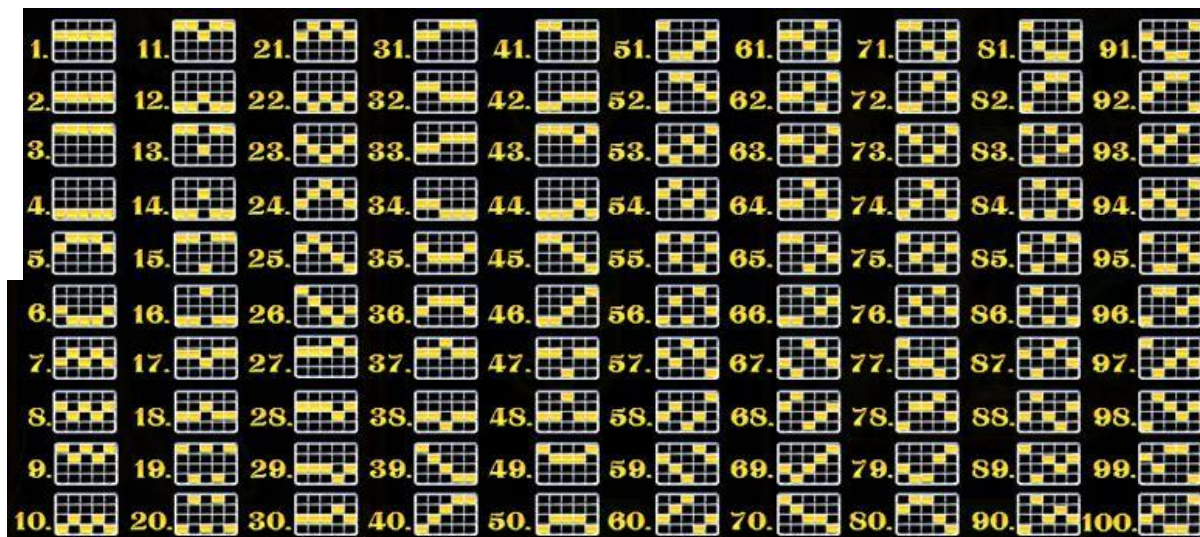

### Izmaksu apraksts

Lai parastie simboli veidotu laimīgo kombināciju, jāsakrīt sekojošiem apstākļiem:

- Simboliem jābūt līdzās uz aktīvas izmaksas līnijas.
- Laimīgās kombinācijas veidojas no kreisās uz labo pusi. Pirmajam kombinācijas simbolam jāatrodas uz 1. ruļļa.
- Izmaksu koeficients tiek piemēroti līnijas likmei.
- Izmaksu koeficienti parādīti izmaksu attēlos. Palielinot likmi, proporcionāli mainās izmaksas.

## ***Izmaksas Līniju Apraksts.***

Laimests tiek izmaksāts tikai par laimīgajām kombinācijām uz aktīvajām izmaksas līnijām no kreisās puses.

Līnijas, kas redzamas attēlā, parāda iespējamās izmaksas līniju formas: