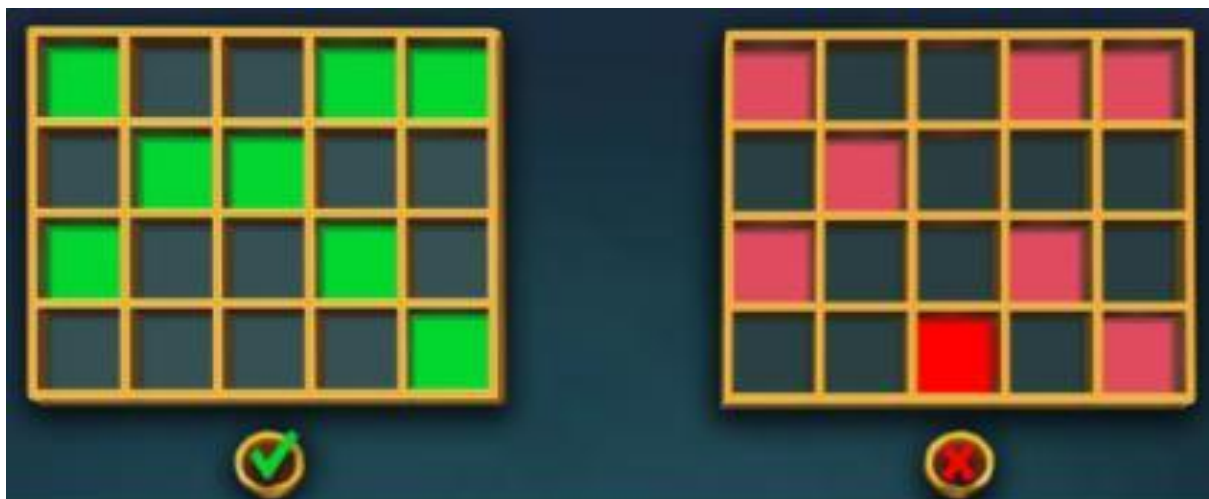

Izmaksu apraksts

Regulāro Izmaksu Apraksts

Lai simboli veidotu laimīgo kombināciju, jāsakrīt sekojošiem apstākļiem:

- Simboliem jābūt līdzās uz aktīvas izmaksas līnijas.
- Laimīgās kombinācijas veidojas no kreisās uz labo pusi.
- Pirmajam kombinācijas simbolam jāatrodas uz 1.ruļļa.

Izmaksu Līniju Apraksts.

Laimests tiek izmaksāts tikai par laimīgajām kombinācijām uz aktīvajām izmaksas līnijām no kreisās puses.

Līnijas, kas redzamas attēlā, parāda iespējamās izmaksas līniju formas: