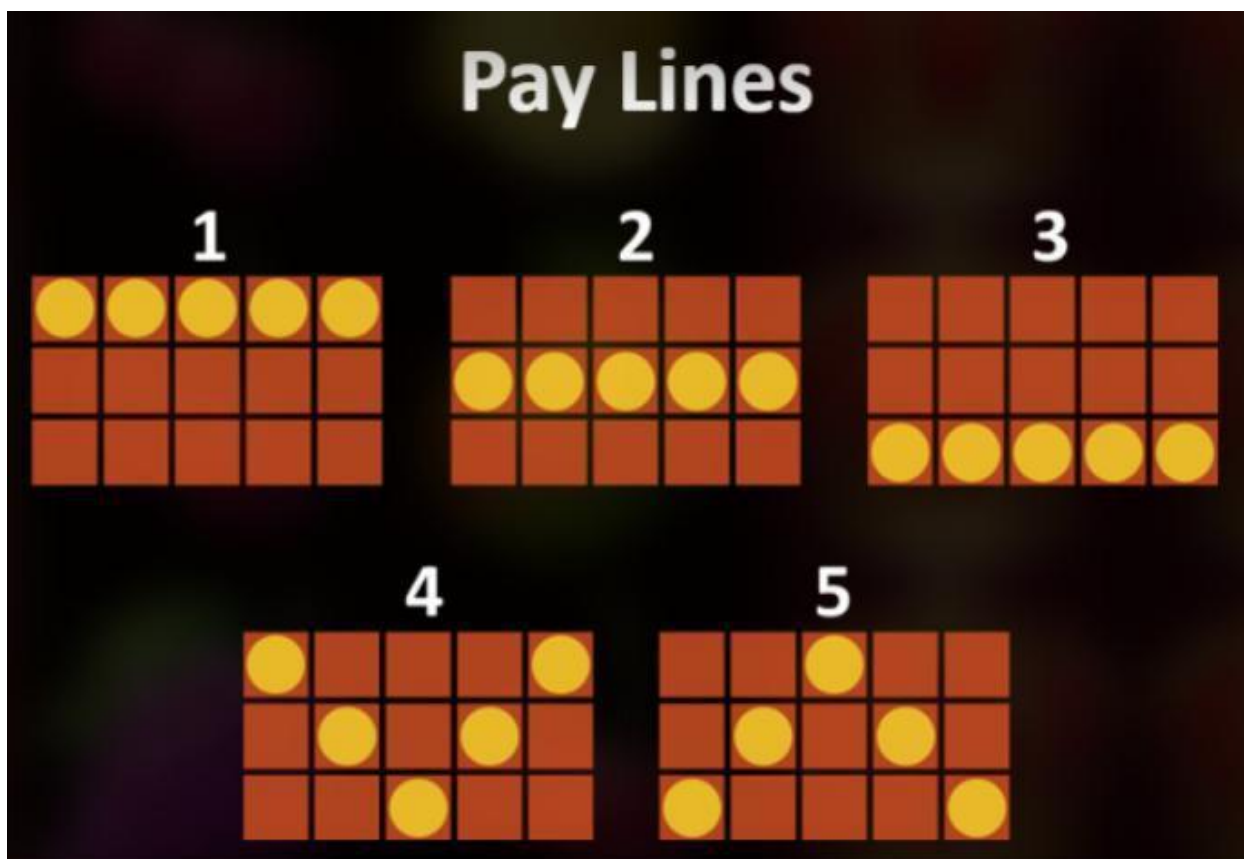

Izmaksu apraksts

Regulāro Izmaksu Apraksts

Lai parastie simboli veidotu laimīgo kombināciju, jāsakrīt sekojošiem apstākļiem:

- Simboliem jābūt līdzās uz aktīvas izmaksas līnijas.
- Laimīgās kombinācijas veidojas no kreisās uz labo pusi. Vismaz vienam no simboliem jābūt attēlotam uz pirmā ruļļa. Simbolu kombinācijas neveidojas, ja pirmais simbols ir uz otrā, trešā, ceturtā vai piektā ruļļa.

5x - 40.00
 4x - 10.00
 3x - 4.00

5x - 20.00
 4x - 5.00
 3x - 2.00

Gold Scatter

5x - 150.00
 4x - 30.00
 3x - 4.50

Diamond Scatter

3x - 30.00
 Appears on
 the reels 1, 3 and 5.

Scatter wins are paid independently of bet lines.

5x - 400.00
 4x - 40.00
 3x - 8.00
 2x - 2.00

5x - 100.00
 4x - 20.00
 3x - 6.00

Izmaksu Līniju Apraksts.

Laimests tiek izmaksāts tikai par laimīgajām kombinācijām uz aktīvajām izmaksas līnijām.

Kārtība, kādā notiek pieteikšanās uz laimestu un kādā to izsniedz