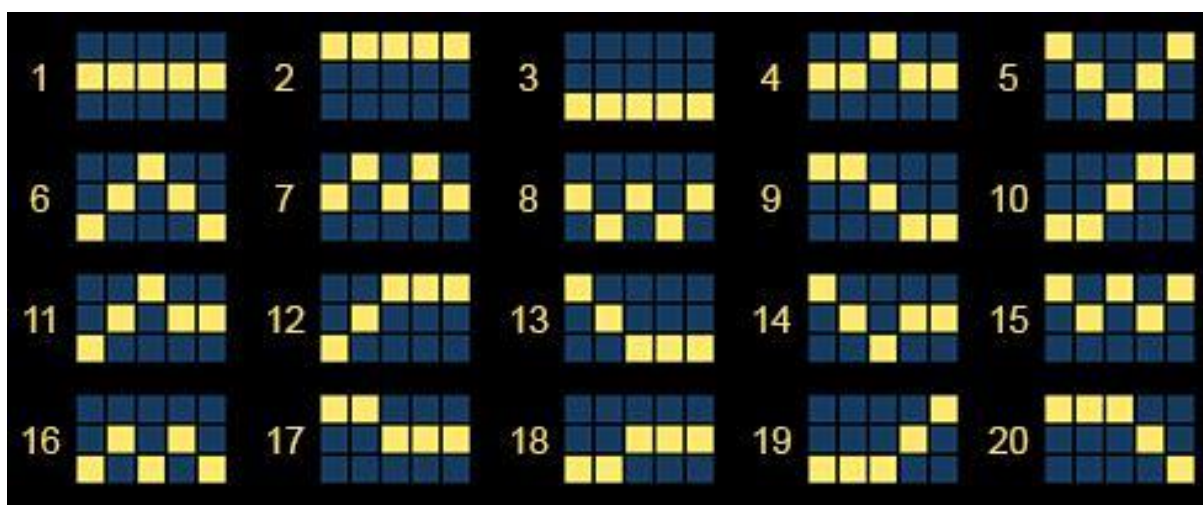

#### *Regulāro Izmaksu Apraksts*

Lai parastie simboli veidotu laimīgo kombināciju, jāsakrīt sekojošiem apstākļiem:

- Simboliem jābūt līdzās uz aktīvas izmaksas līnijas.
- Laimīgās kombinācijas veidojas no kreisās uz labo pusi.
- Vismaz vienam no simboliem jābūt attēlotam uz pirmā ruļļa. Simbolu kombinācijas neveidojas, ja pirmais simbols ir uz otrā, trešā, ceturtā vai piektā ruļļa.

### Izmaksu Līniju Apraksts.

Laimests tiek izmaksāts tikai par laimīgajām kombinācijām uz aktīvajām izmaksas līnijām. Līnijas, kas redzamas attēlā, parāda iespējamo izmaksas līniju formas.