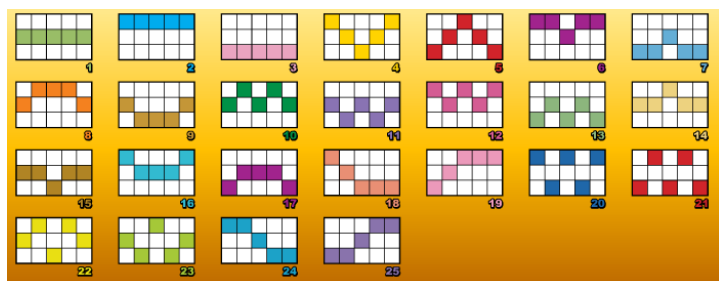

IZMAKSU TABULA

IZKASĪTAIS SIMBOLS 5 • 100 4 • 15 3 • 4 2 • 2 MAKSĀ JEBKUR izkaisītos laimēstus reizina ar kopējo likmi	AIZSTĀJĒJU SIMBOLS 5 • 5000 4 • 1000 3 • 200 2 • 10 1 • 2 MEITENE aizstāj visus simbolus, izņemot izkaisīto PODU	5 • 1500 4 • 500 3 • 60 2 • 5	5 • 750 4 • 250 3 • 50 2 • 4	5 • 400 4 • 100 3 • 20 VIENA VEIDA
5 • 200 4 • 75 3 • 15 VIENA VEIDA	5 • 150 4 • 50 3 • 10 VIENA VEIDA	5 • 100 4 • 20 3 • 5 VIENA VEIDA		

IZMAKSU LĪNIJAS

- Spēles laikā ir aktivizētas visas 25 spēles līnijas.
- Laimēstus var iegūt tikai par simbolu kombinācijām uz aktīvajām spēles līnijām.
- Ir atšķirība starp līnijas likmi un kopējo likmi.
- Līnijas likme norāda, kāda likme ir izdarīta uz konkrēto līniju.
- Kopējā likme norāda kāda likme ir izdarīta kopā uz vienu griezienu. Laimēsti laimēstu tabulā tiek reizināti ar līnijas likmi un viena kredītpunkta vērtību.

7. Kārtība, kādā notiek pieteikšanās uz laimēstu un kādā to izsniedz:

Spēle beidzas, ja spēlētāja rīcībā vairs nav kredītpunktu, vai spēlētājs pats vēlas beigt spēli. Lai saņemtu laimēstu savā spēļu kontā, ir jāaizver attiecīgās spēles logs un jāveic naudas transakcija no konta sadaļas „Kase”. Lai saņemtu laimēstu uz savu personīgo finanšu iestādes kontu, spēlētājam ir jāizmanto viens no šiem naudas transakcijas/pārskaitījuma veidiem:

- uz bankas kontu ar tiešu maksājumu vai izmantojot banklink pakalpojumus,
- uz bankas karti.